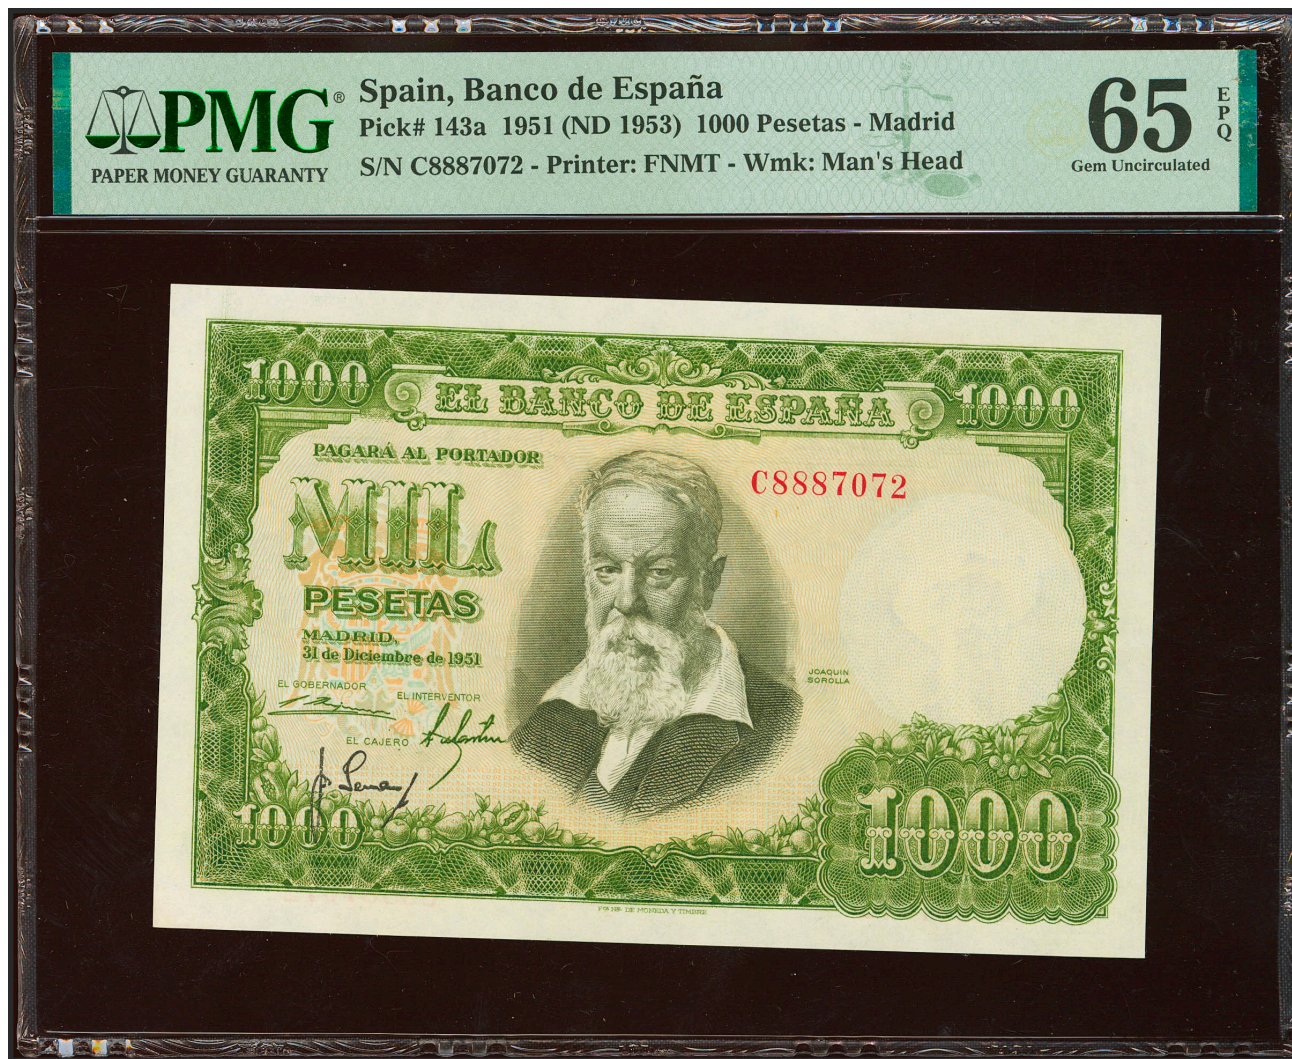

Lote: 400

Subasta Online Billetes #106

1000 Pesetas. 31 de Diciembre de 1951. Serie C, última serie emitida. (Edifil 2023: 463b, Pick: 143a). Raro en esta excepcional calidad, apresto original. SC. Encapsulado PMG65EPQ.

Exceptional Paper Quality

Sixty Five

1917598-008

143a65E1917598008G

C8887072

C8887072

C8887072

C8887072