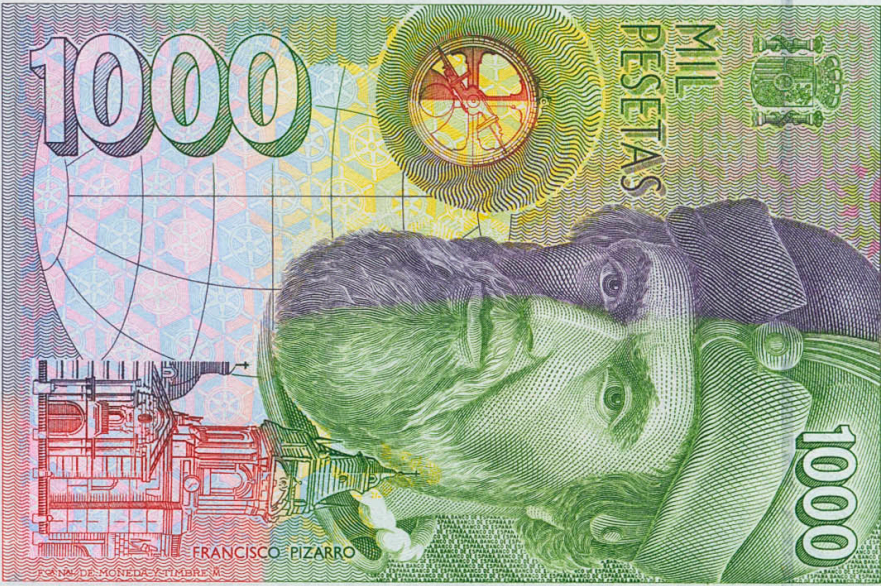

BANCO DE ESPAÑA