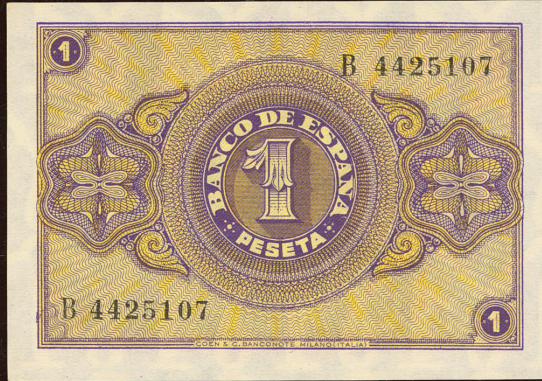

Lote: 234

Subasta Online Billetes #104

1 Peseta. 12 de Octubre de 1937. Pareja correlativa. Serie B. (Edifil 2023: 425a, Pick: 104a). Apresto original. SC. Encapsulados PMG65EPQ, ambos.

Exceptional Paper Quality

Sixty Five

1909457-012

104a65E1909457012G

Exceptional Paper Quality

Sixty Five

1909457-013

104a65E1909457013G