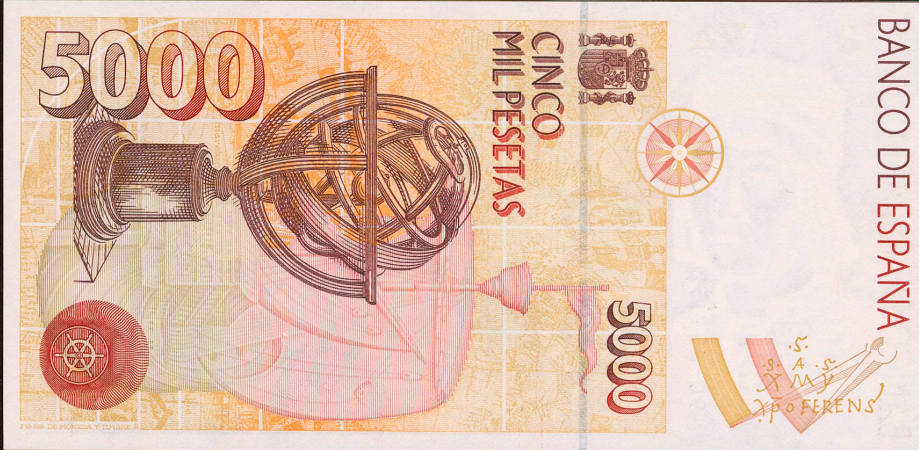

Lote: 868

Subasta Online Billetes #100

5000 Pesetas. 12 de Octubre de 1992. Pareja correlativa. Serie especial 9C. (Edifil 2023: 484b, Pick: 165*). Inusual en esta excepcional calidad. SC. Encapsulados PMG65EPQ, ambos.

Exceptional Paper Quality

Sixty Five

1915134-065

165*65E1915134065G

Exceptional Paper Quality

Sixty Five

1915134-064

165*65E1915134064G