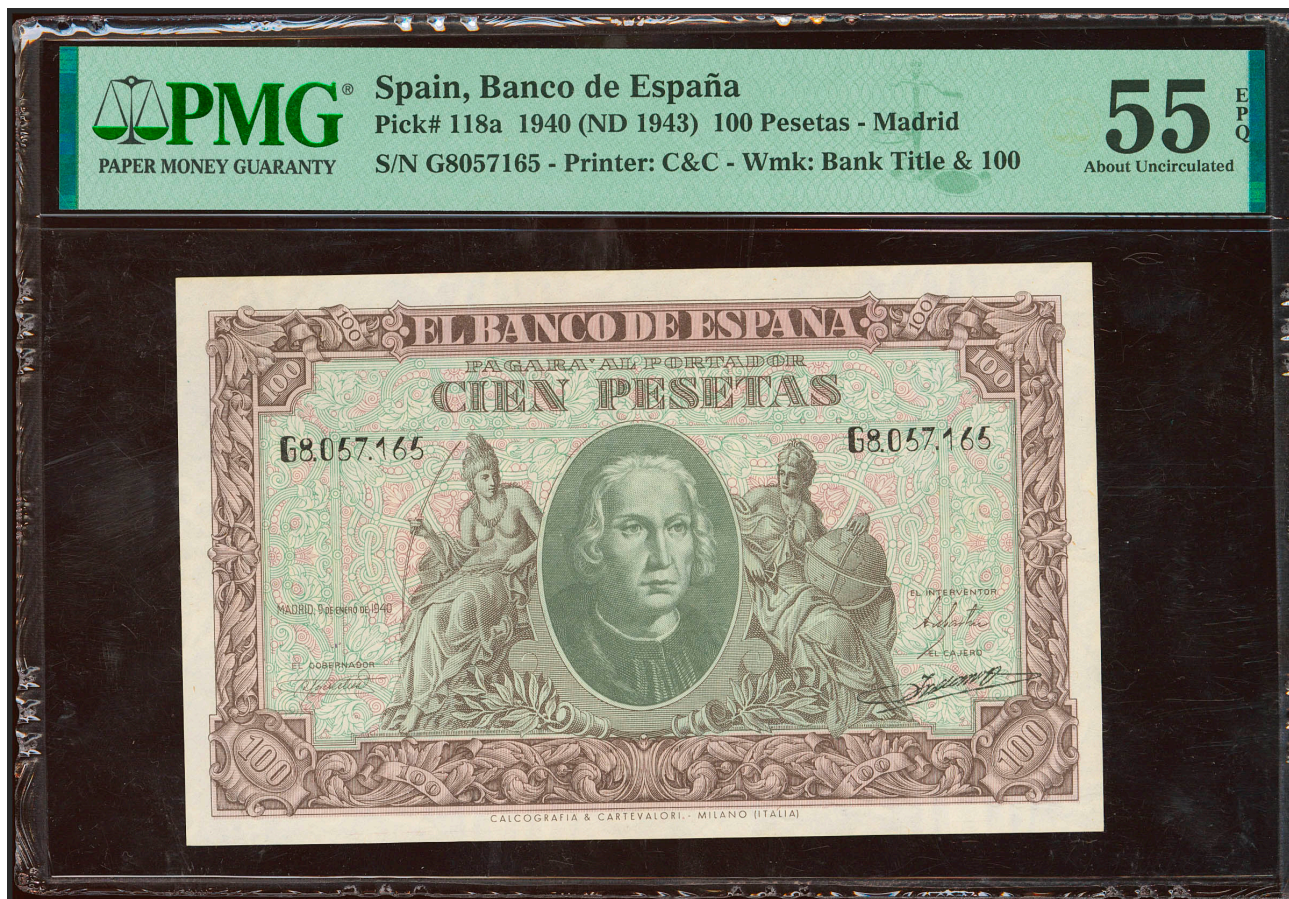

Lote: 382

Subasta Online Billetes #100

100 Pesetas. 9 de Enero de 1940. Serie G. (Edifil 2023: 438a, Pick: 118a). Apresto original. EBC++. Encapsulado PMG55EPQ.

Exceptional Paper Quality

Fifty Five

1916701-056

118a55E1916701056G