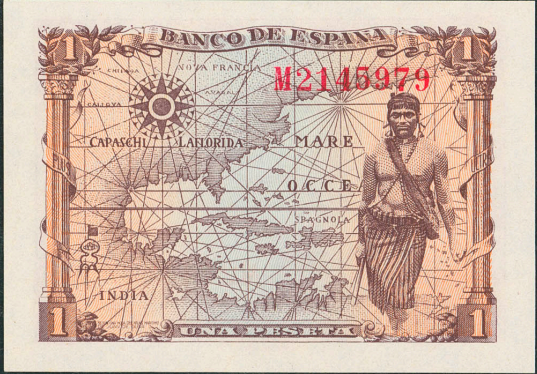

Exceptional Paper Quality

Sixty Four

8058848-037

128a64E8058848037G