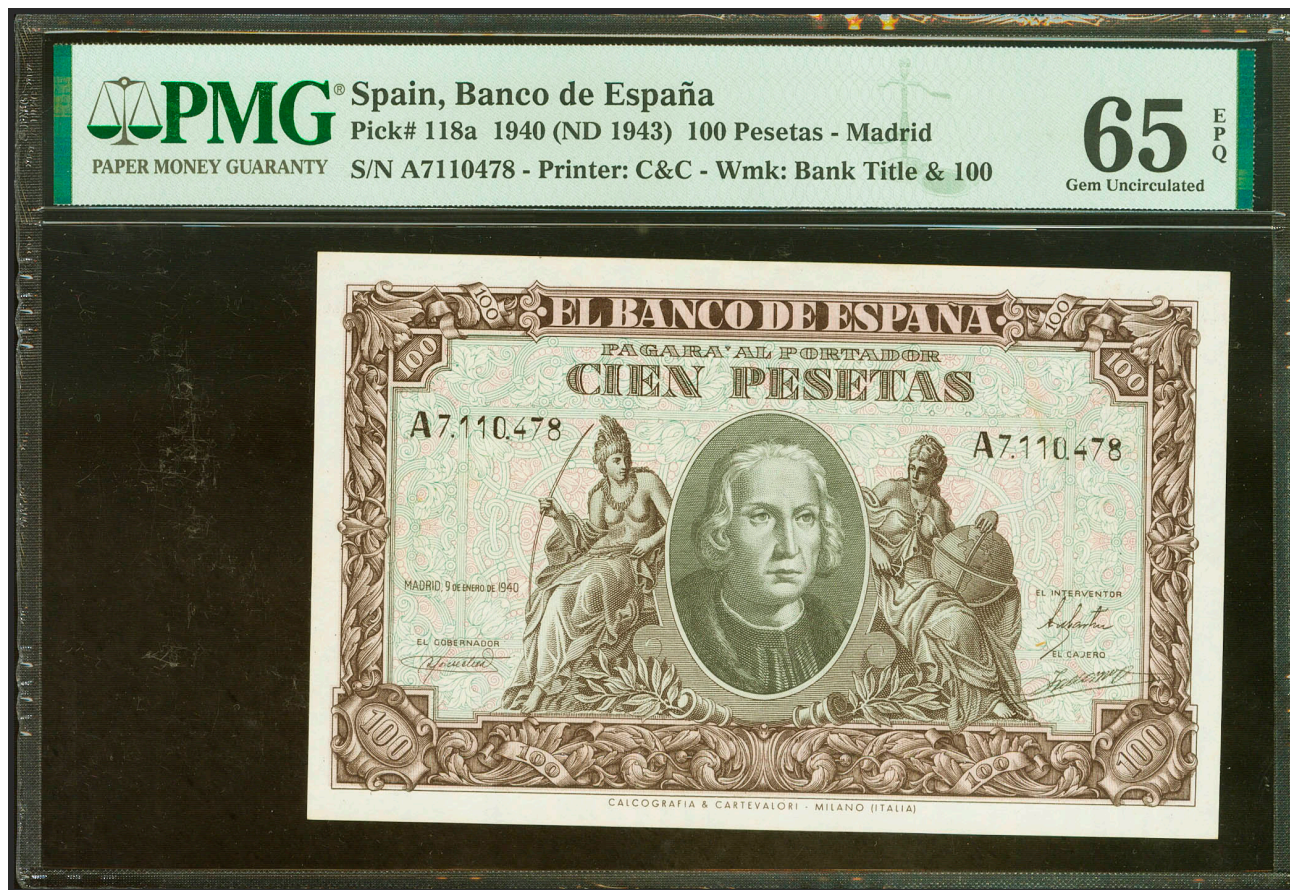

Lote: 87

Subasta Online Via Stellae #89

100 Pesetas. 9 de Enero de 1940. Serie A. (Edifil 2021: 438, Pick: 118a). Inusual en esta excepcional calidad, apresto original. SC. Encapsulado PMG65EPQ.

Exceptional Paper Quality