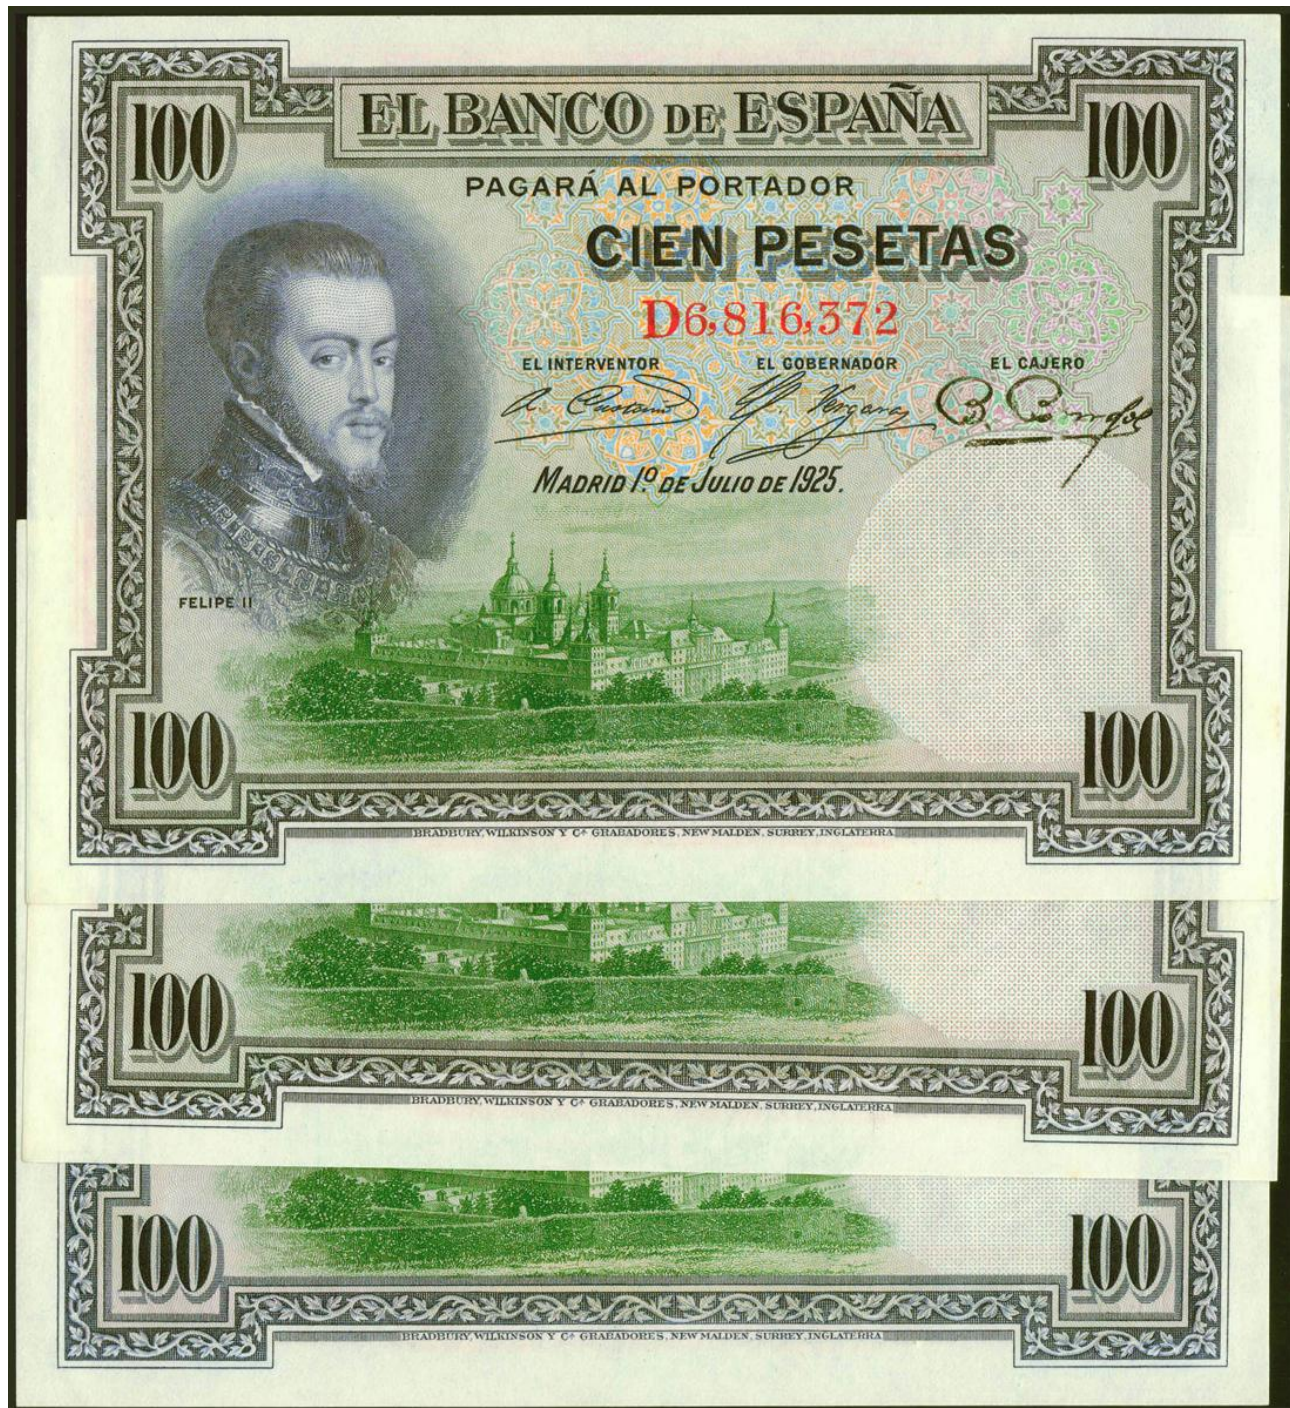

Lote: 42

Subasta Online Billetes #84

100 Pesetas. 1 de Julio de 1925. Trío correlativo. Serie D. (Edifil 2021: 350). Apresto original. SC-.

D6.816.372

BANCO DE ESPAÑA

D6.816.372

D6.816.373

BANCO DE ESPAÑA

D6.816.373

D6.816.374

BANCO DE ESPAÑA

D6.816.374

D6.816.374

100

D6.816.374

Printed by Wm. & Co. Ltd. New York, N.Y. U.S.A.