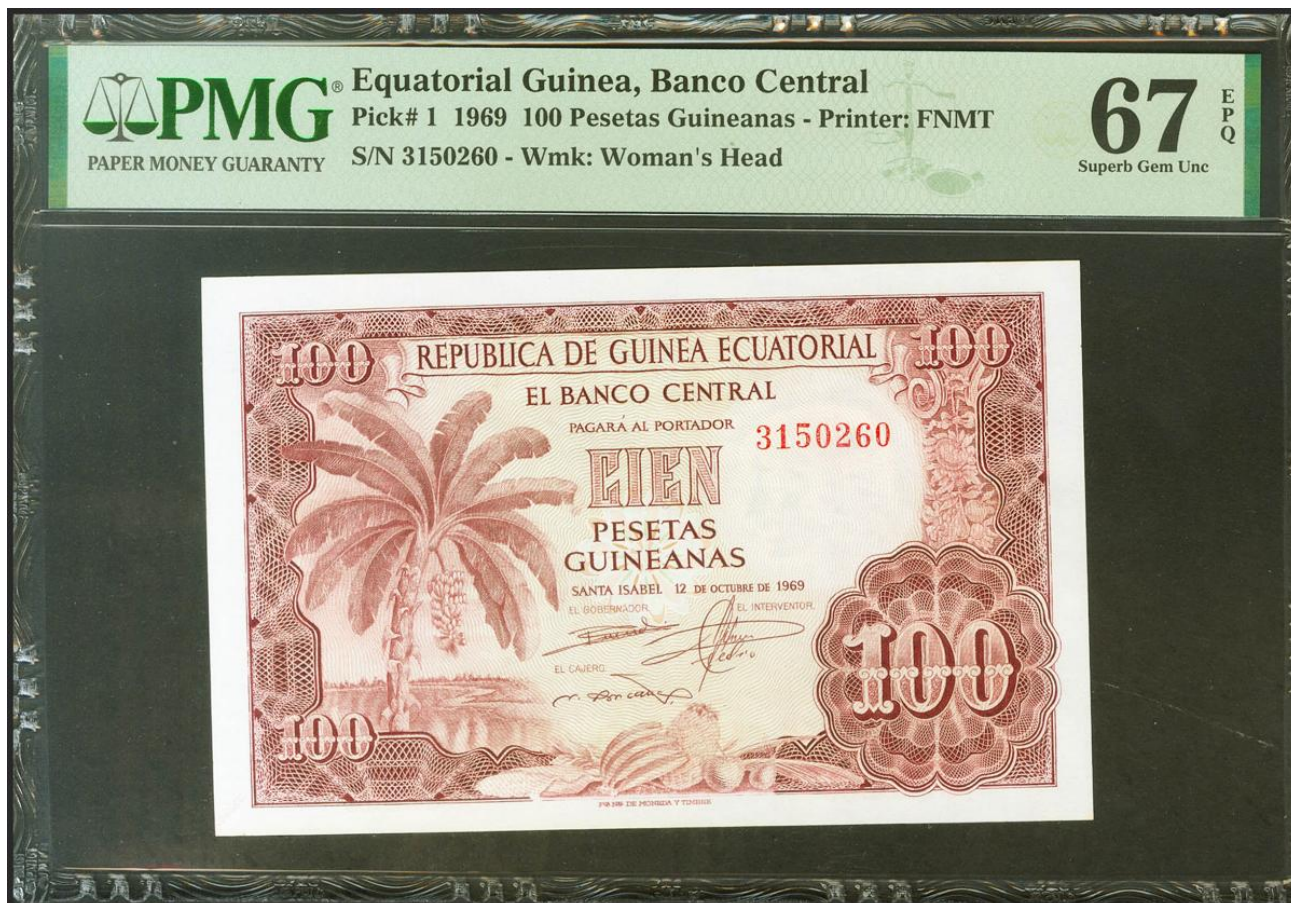

# Lote: 3242

## Colección Higea #81

GUINEA ECUATORIAL. 100 Pesetas. 12 de Octubre de 1969. Sin serie. (Pick: 1). Extraordinariamente raro en esta excepcional calidad, apresto original. SC. Encapsulado PMG67EPQ.

Exceptional Paper Quality

Sixty Seven

1911766-016

167E1911766016G