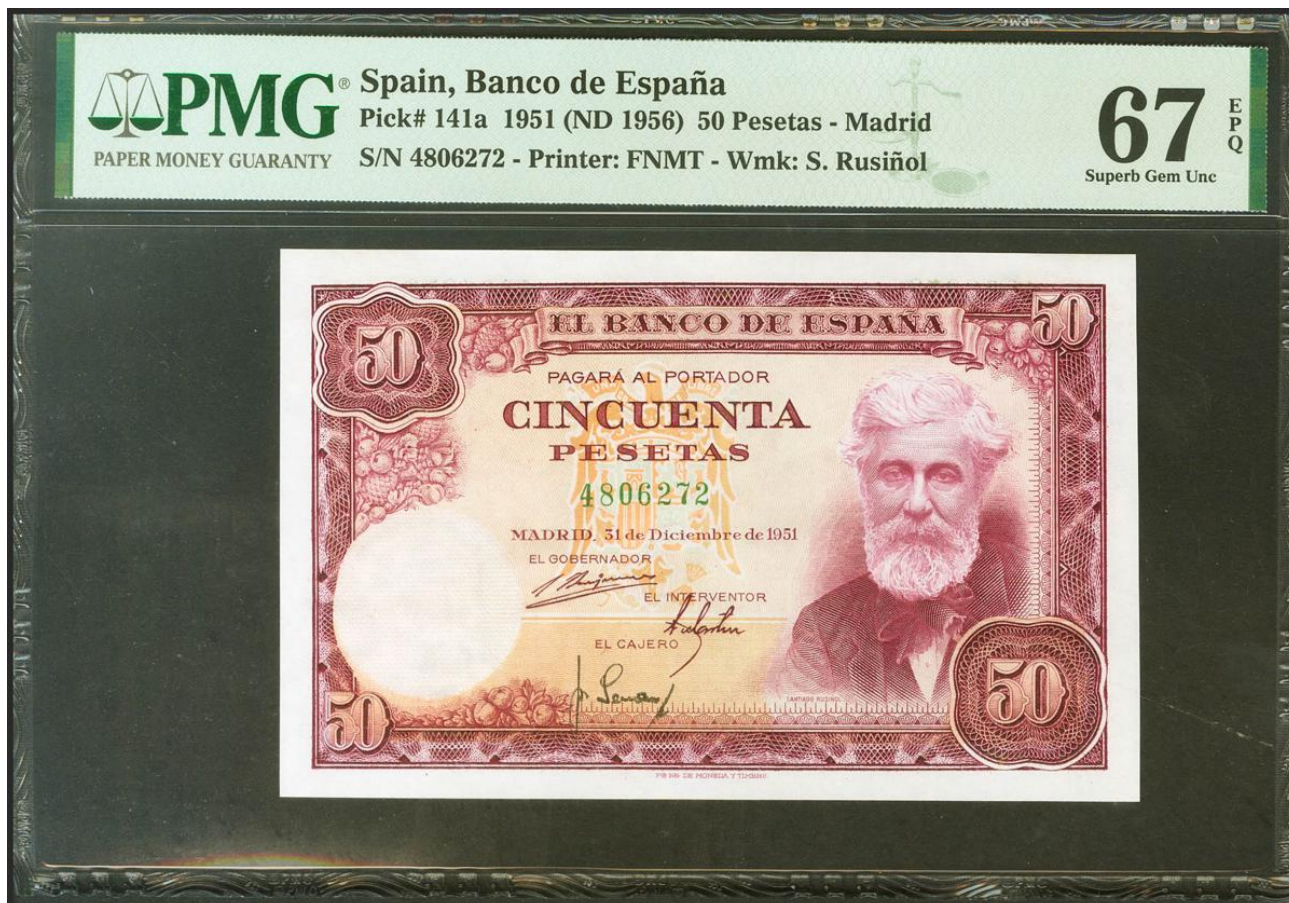

Lote: 3164

Colección Higea #81

50 Pesetas. 31 de Diciembre de 1951. Sin serie. (Edifil 2021: 462, Pick: 141a). Rarísimo en esta calidad, apresto original. SC. Encapsulado PMG67EPQ.

Exceptional Paper Quality