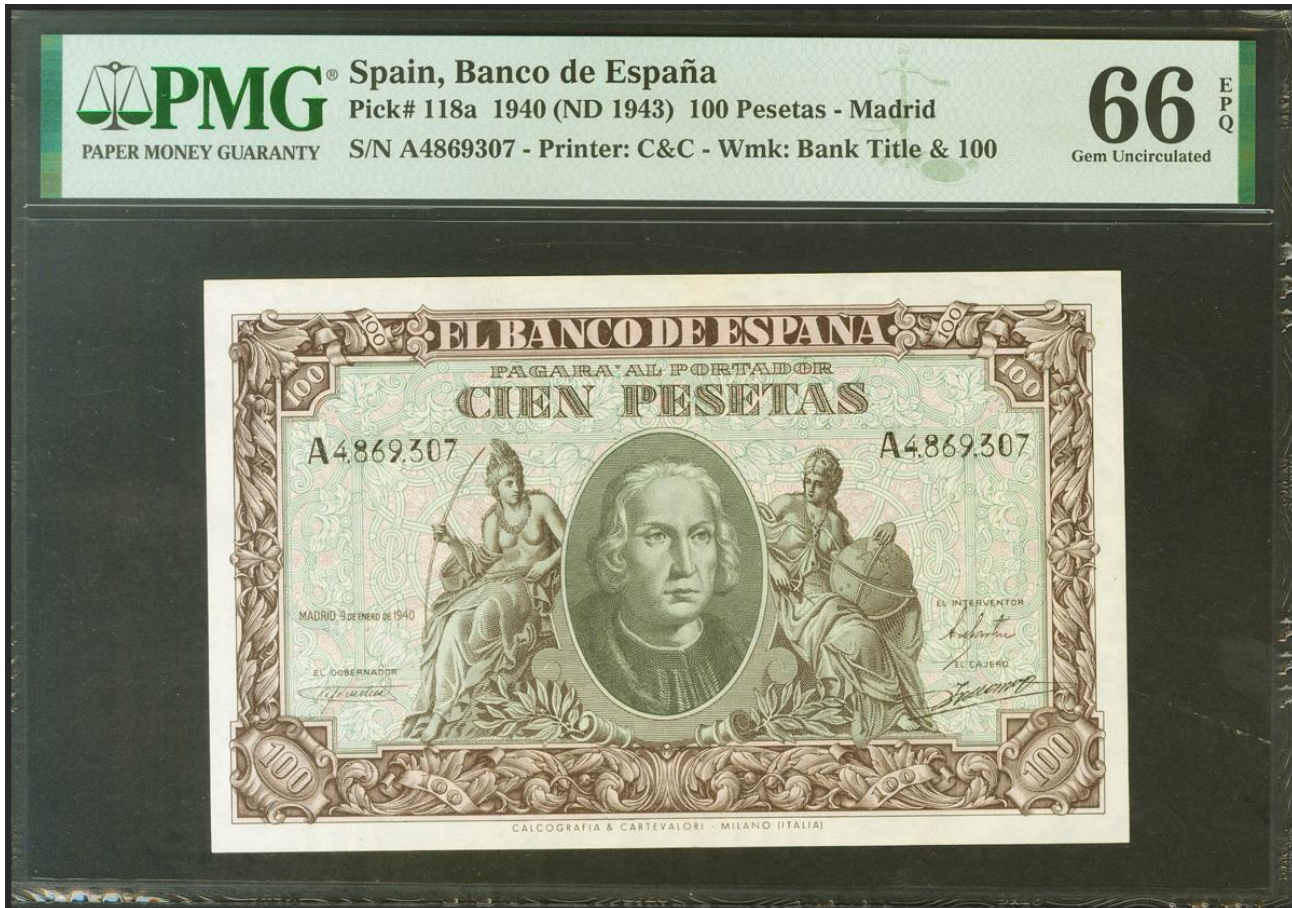

Lote: 3139

Colección Higea #81

100 Pesetas. 9 de Enero de 1940. Serie A. (Edifil 2021: 438, Pick: 118a). Raro en esta excepcional calidad, apresto original. SC. Encapsulado PMG66EPQ.

Exceptional Paper Quality

Sixty Six

1910239-005

118a66E1910239005G