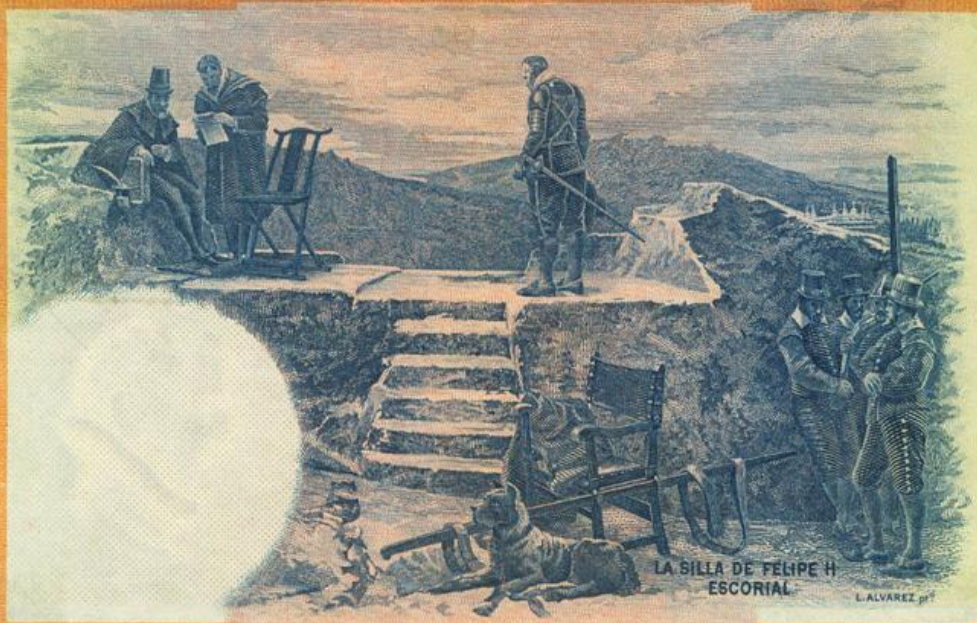

Lote: 36

Subasta Online Billetes #79

100 Pesetas. 1 de Julio de 1925. Pareja correlativa. Sin serie. (Edifil 2021: 323, Pick: 69a). Muy raro, especialmente en esta calidad, conservando parte de su apresto original. EBC+.

2.100.545

BANCO DE ESPAÑA

2.100.545

LA SILLA DE FELIPE II
ESCORIAL
L. ALVAREZ, pin.

2.100.545

100

2.100.545

2.100.544