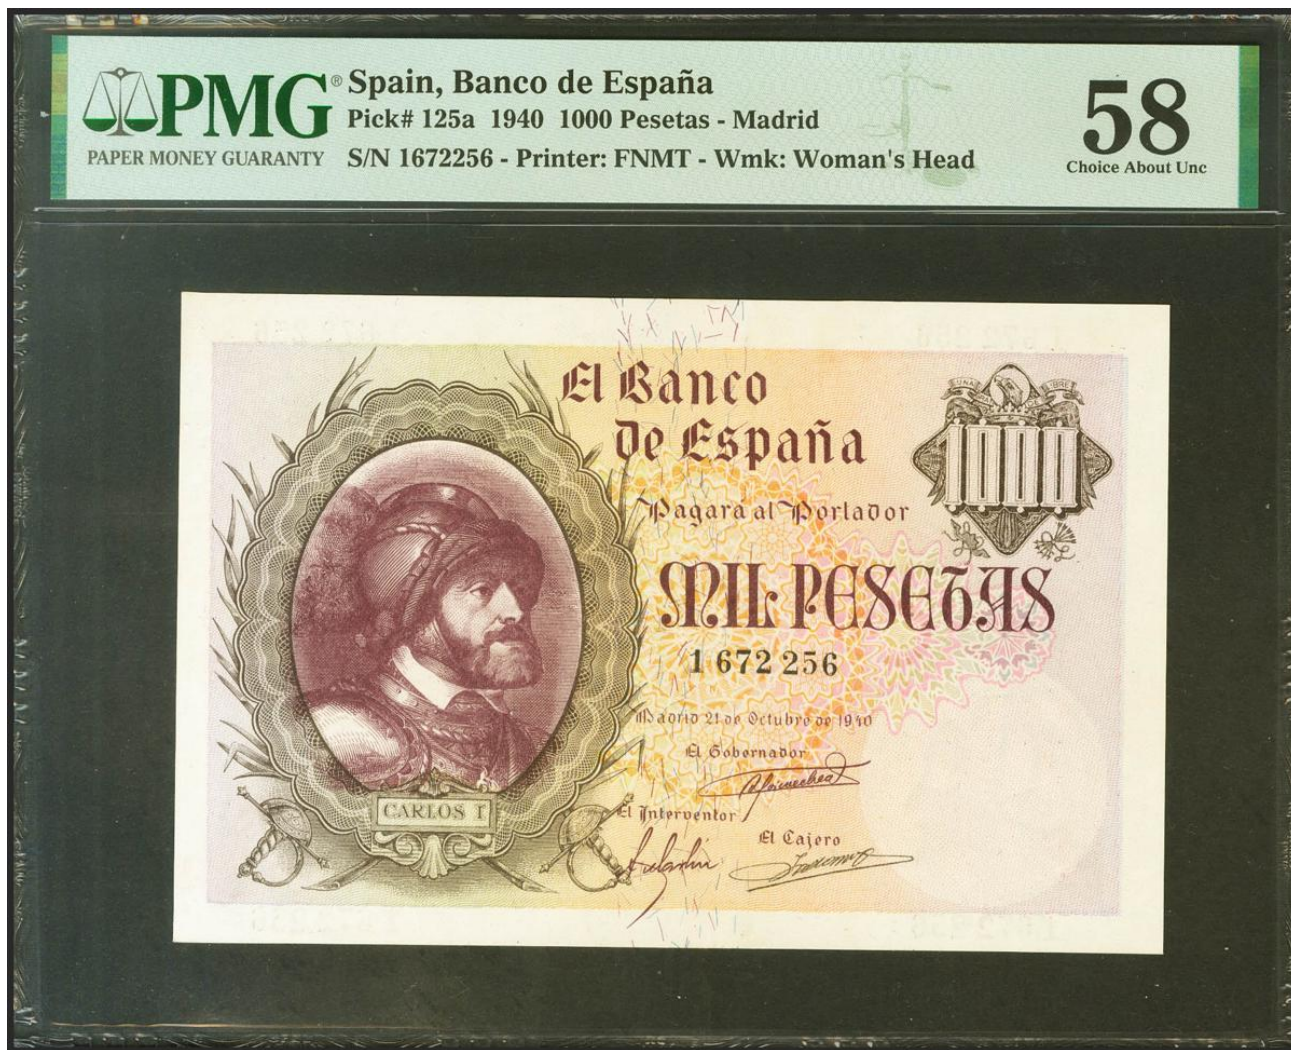

# Lote: 227

## Subasta Online Billetes #68

1000 Pesetas. 21 de Octubre de 1940. Sin serie. (Edifil 2021: 445, Pick: 125a). Inusual en esta calidad. EBC++. Encapsulado PMG58.

Fifty Eight

1908945-049

125a5801908945049G