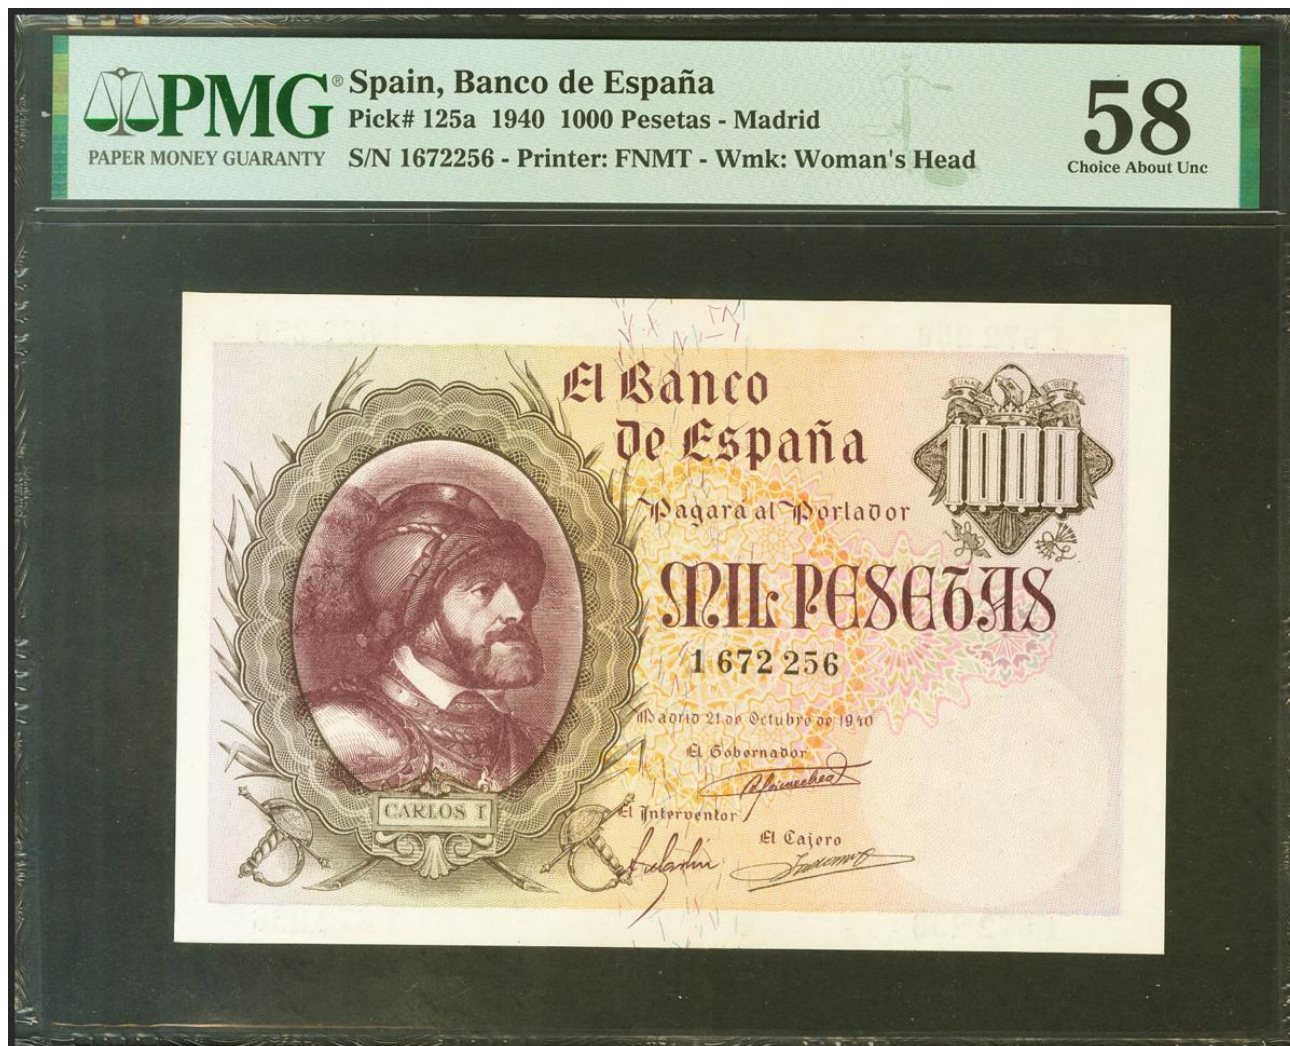

Lote: 227

Subasta Online Billetes #68

1000 Pesetas. 21 de Octubre de 1940. Sin serie. (Edifil 2021: 445, Pick: 125a). Inusual en esta calidad. EBC++. Encapsulado PMG58.

Fifty Eight

1908945-049

125a5801908945049G