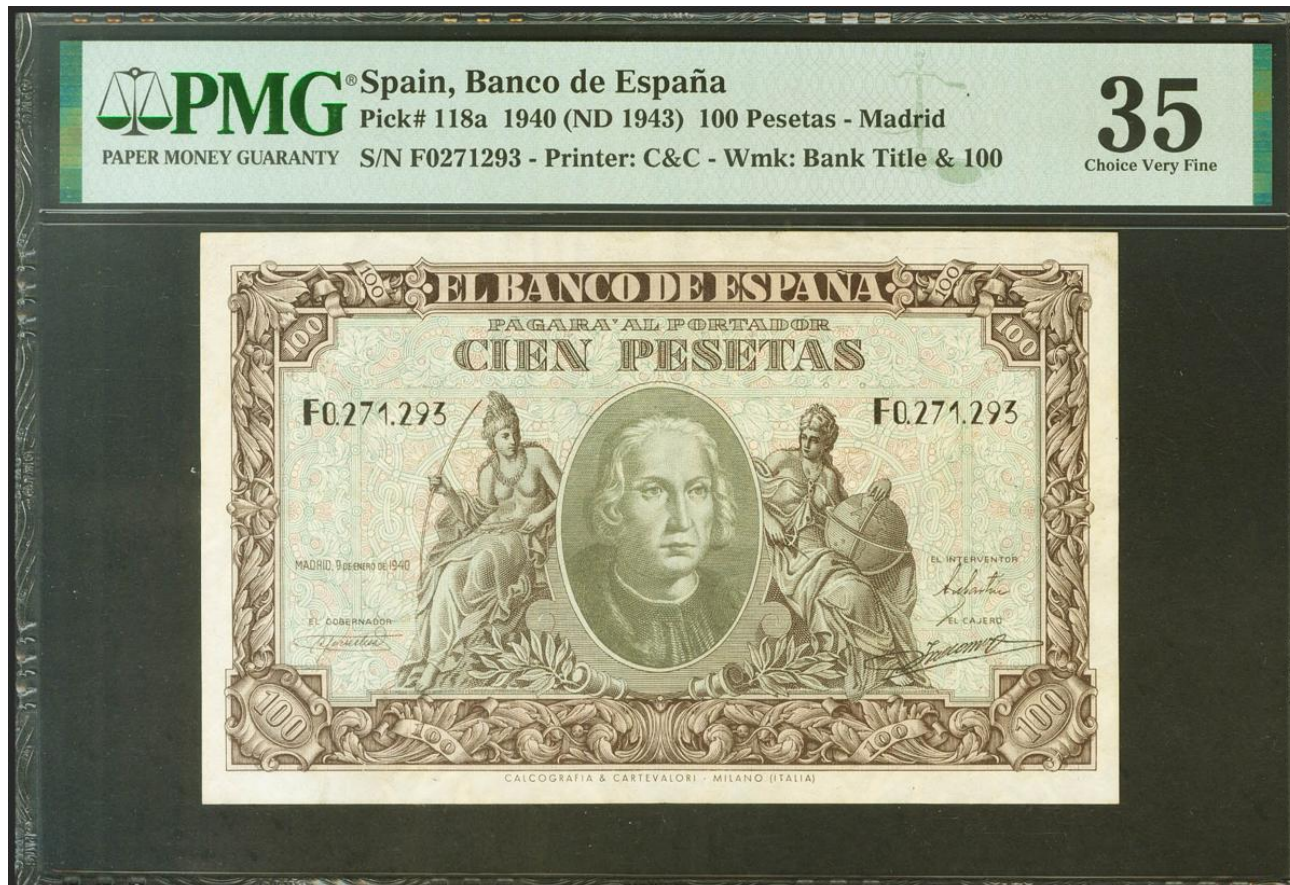

Lote: 200

Subasta Online Billetes #68

100 Pesetas. 9 de Enero de 1940. Serie F. (Edifil 2021: 438a, Pick: 118a). MBC+. Encapsulado PMG35.

Thirty Five

8076695-036

118a3508076695036G