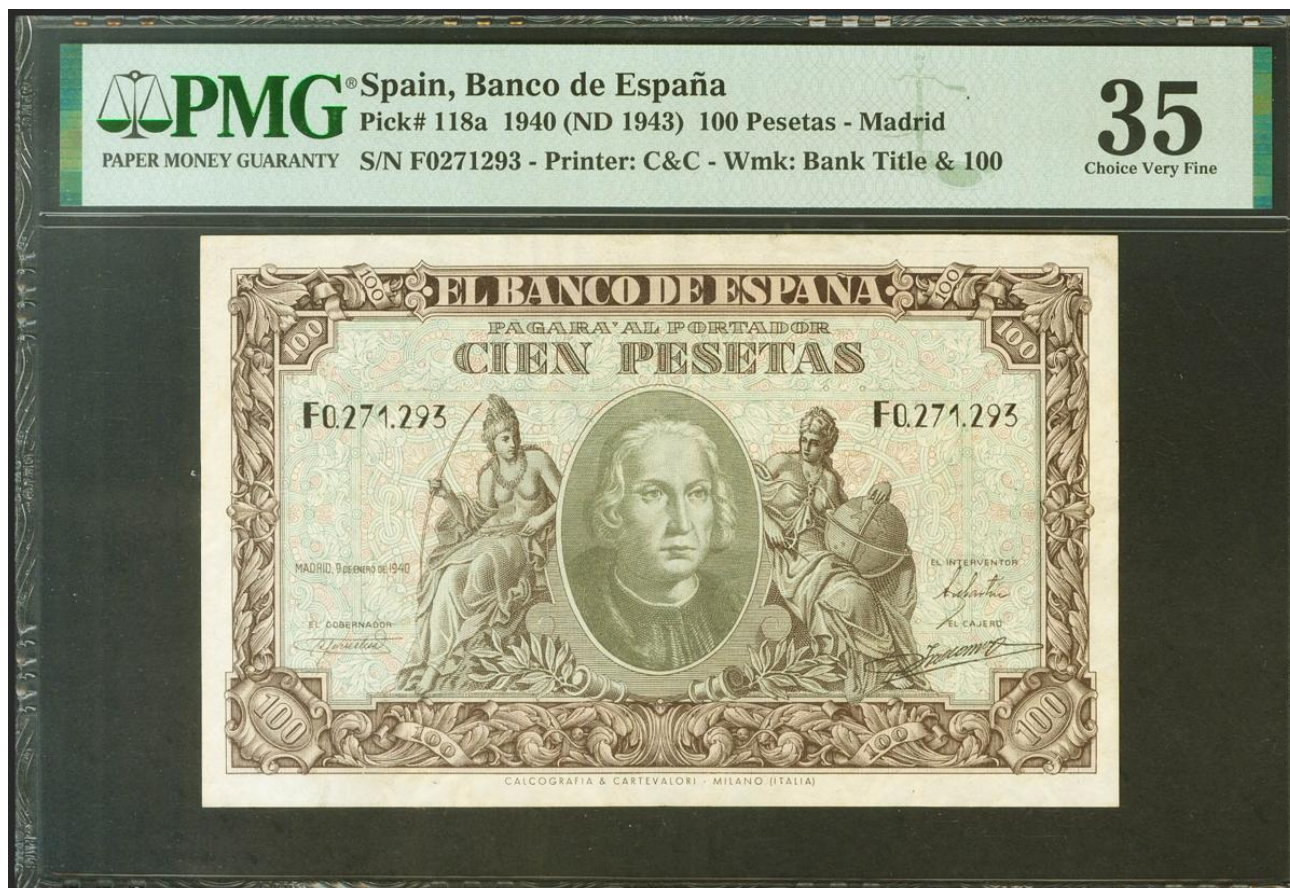

# Lote: 200

## Subasta Online Billetes #68

100 Pesetas. 9 de Enero de 1940. Serie F. (Edifil 2021: 438a, Pick: 118a). MBC+. Encapsulado PMG35.

Thirty Five

8076695-036

118a3508076695036G