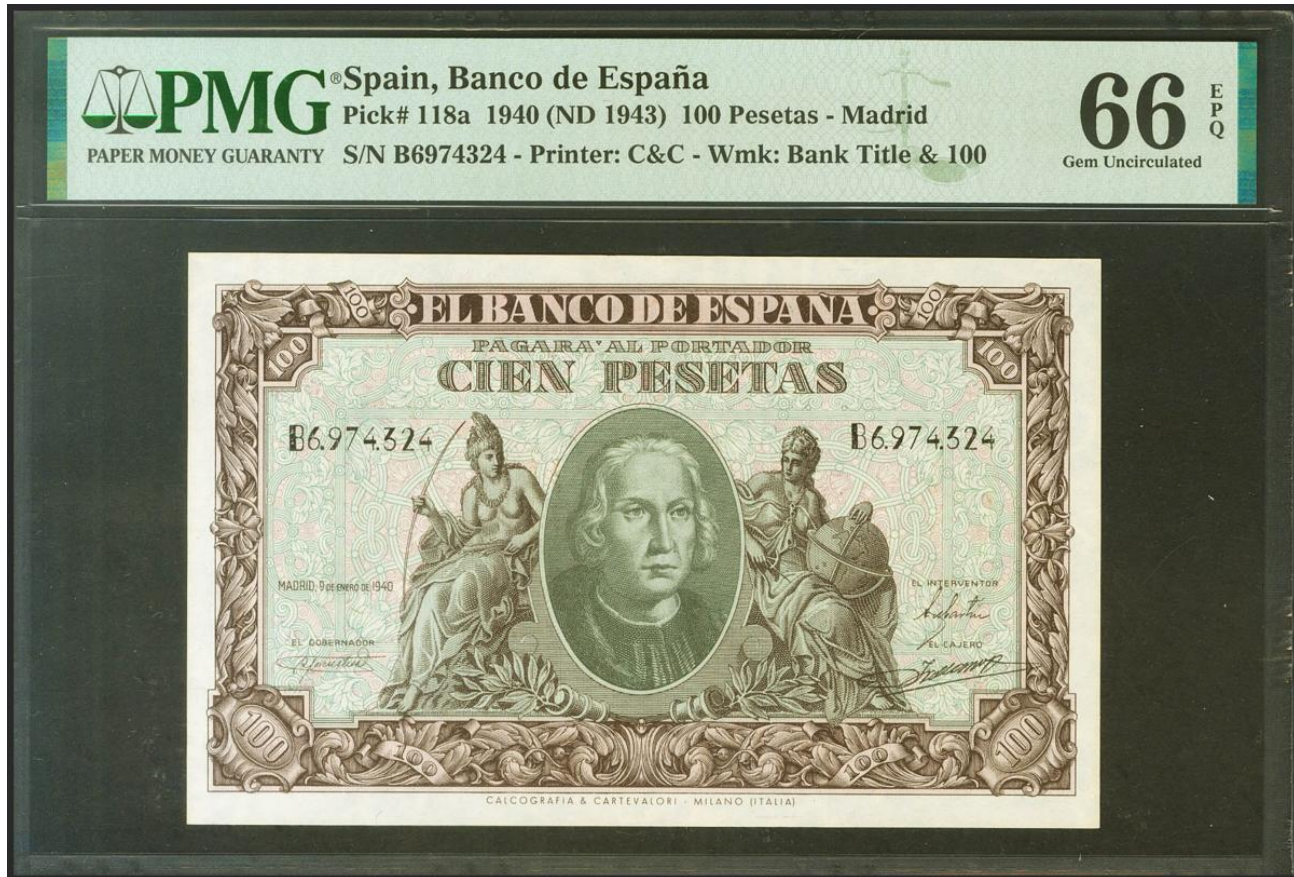

Lote: 198

Subasta Online Billetes #68

100 Pesetas. 9 de Enero de 1940. Serie B. (Edifil 2021: 438a, Pick: 118a). Inusual en esta excepcional calidad, apresto original. SC. Encapsulado PMG66EPQ.

Exceptional Paper Quality

Sixty Six

1909884-053

118a66E1909884053G