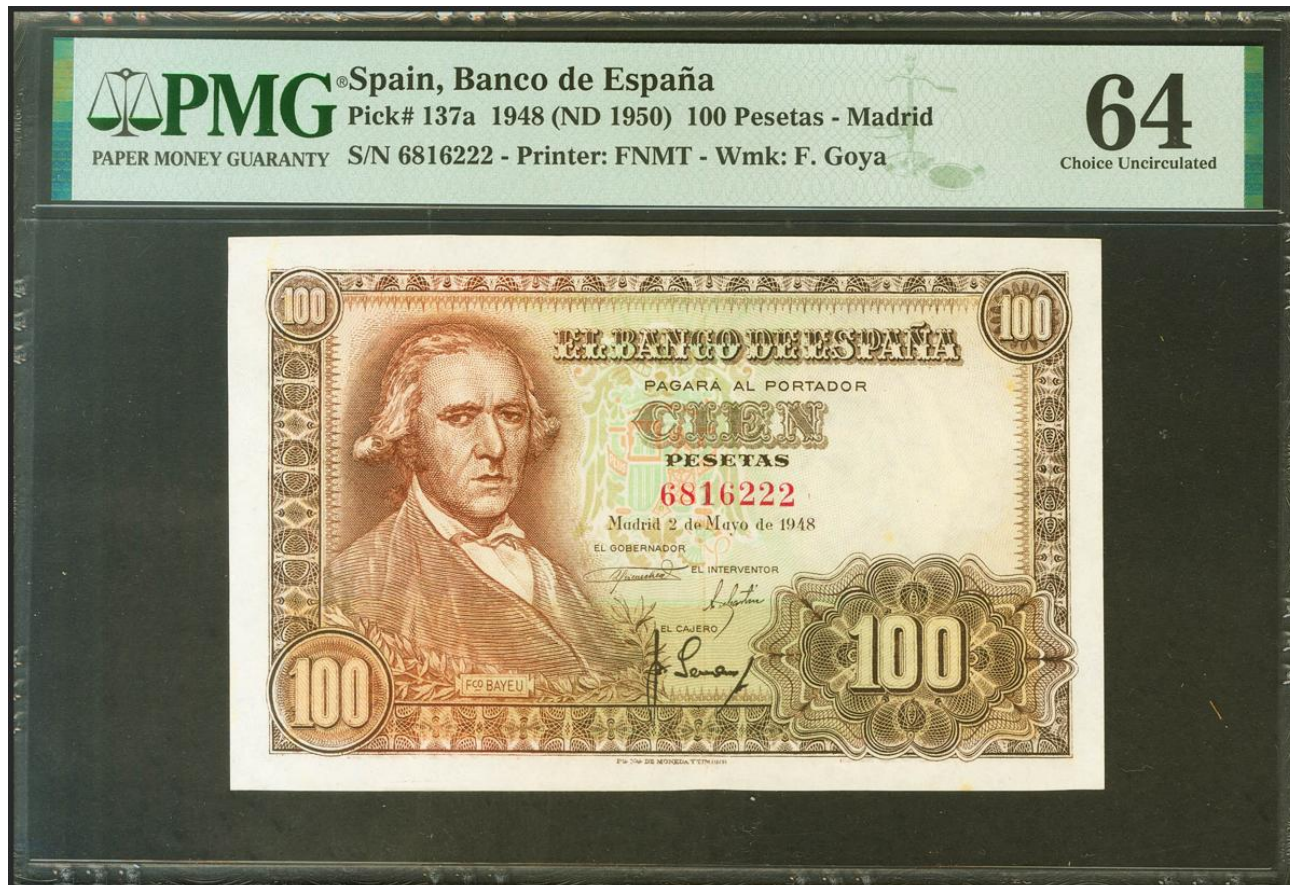

Lote: 88

Colección Orpheus #66

100 Pesetas. 2 de Mayo de 1948. Sin serie. (Edifil 2021: 456, Pick: 137a). SC. Encapsulado PMG64.

Sixty Four

1909885-065

137a6401909885065G

6816222

6816222