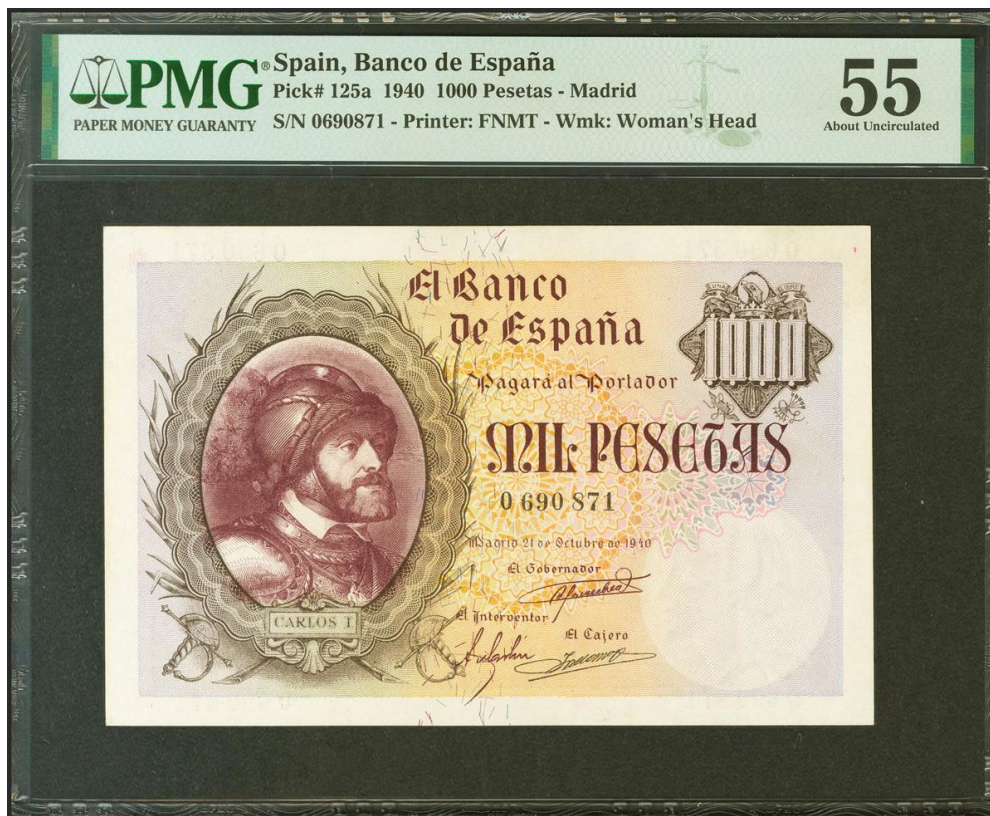

Lote: 74

Colección Orpheus #66

1000 Pesetas. 21 de Octubre de 1941. Sin serie. (Edifil 2021: 445, Pick: 125a). Inusual en esta calidad. EBC+. Encapsulado PMG55.

Fifty Five

1909888-015

125a5501909888015G

0 690 871