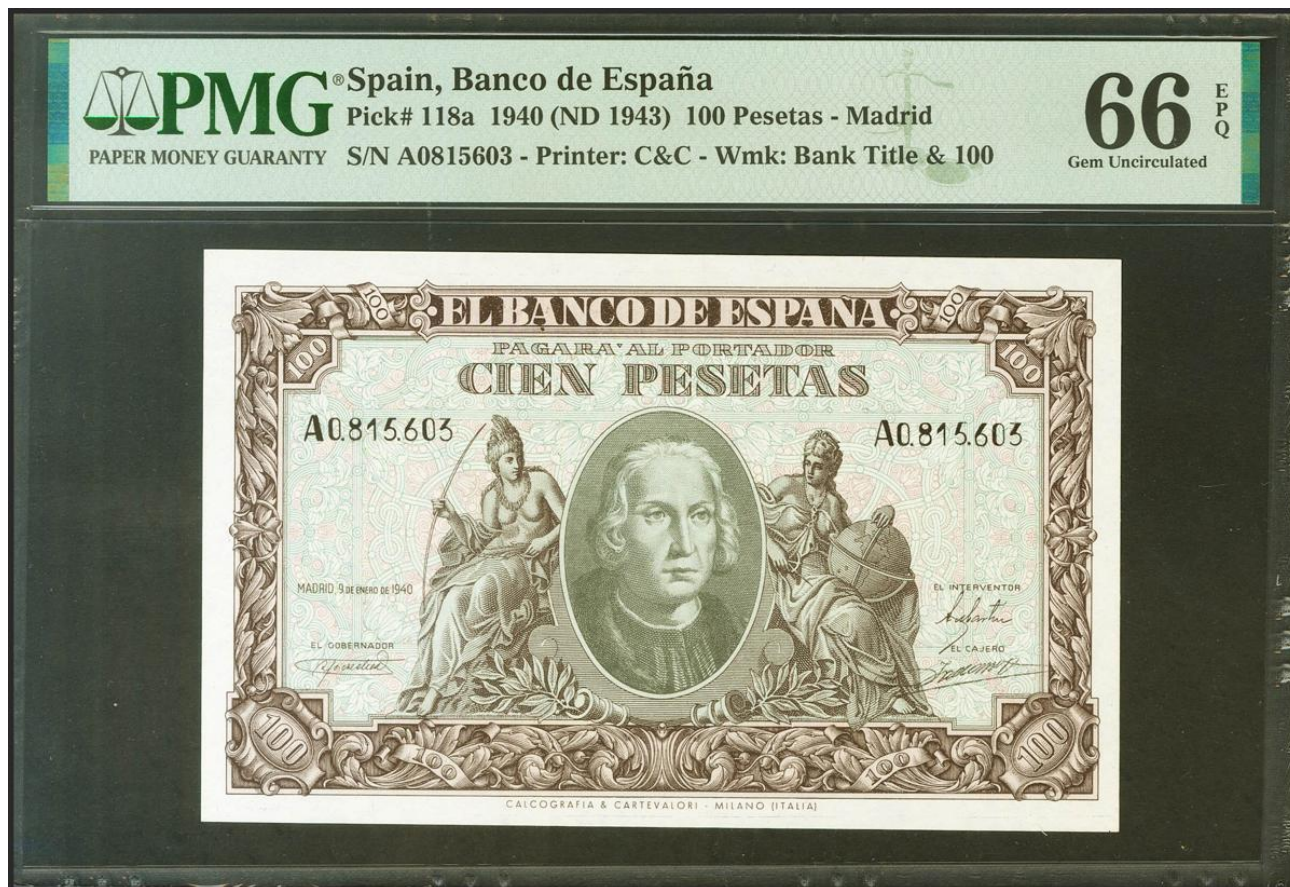

Lote: 67

Colección Orpheus #66

100 Pesetas. 9 de Enero de 1940. Serie A. (Edifil 2021: 438, Pick: 118a). Conserva todo su apresto original. SC. Encapsulado PMG66EPQ.

Exceptional Paper Quality

Sixty Six

1909884-055

118a66E1909884055G