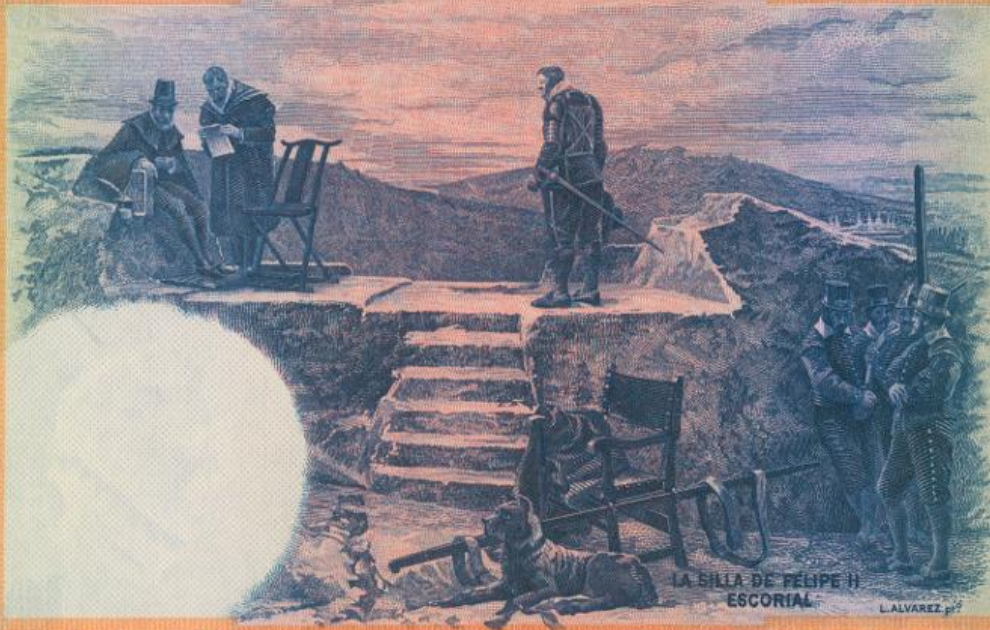

Lote: 2044

Subasta Online Billetes #56

100 Pesetas. 1 de Julio de 1925. Pareja correlativa. Serie E. (Edifil 2021: 350). Conserva parte del apresto original. EBC+.

E4,558,429

BANCO DE ESPAÑA

E4,558,429

LA SILLA DE FELIPE II
ESCORIAL

LA SILLA DE FELIPE II
ESCORIAL

L. ALVAREZ p.^o

E4,558,430

100

E4,558,430

Escuderos Wilkinson & Co. de New Malden, Surrey, Inglaterra