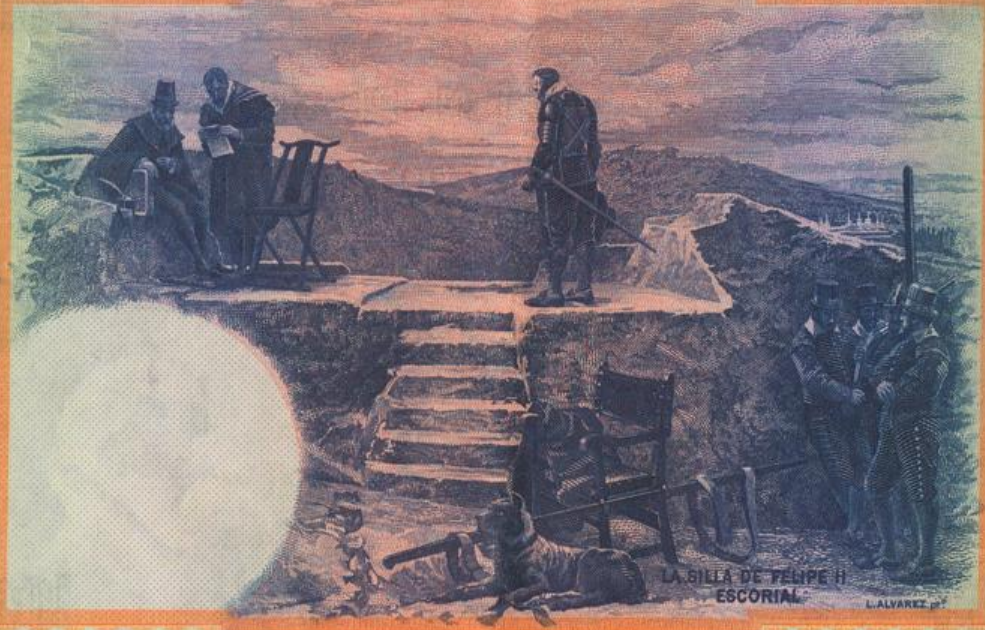

Lote: 2042

Subasta Online Billetes #56

100 Pesetas. 1 de Julio de 1925. Pareja correlativa. Serie D. (Edifil 2021: 350). Conserva gran parte del apresto original. EBC.

D9.991.392

BANCO DE ESPAÑA

D9.991.392

LA SILLA DE FELIPE II
ESCORIAL

L. ALVAREZ p.

D9.991.392

100

D9.991.392

D9.991.393

BANCO DE ESPAÑA

D9.991.393