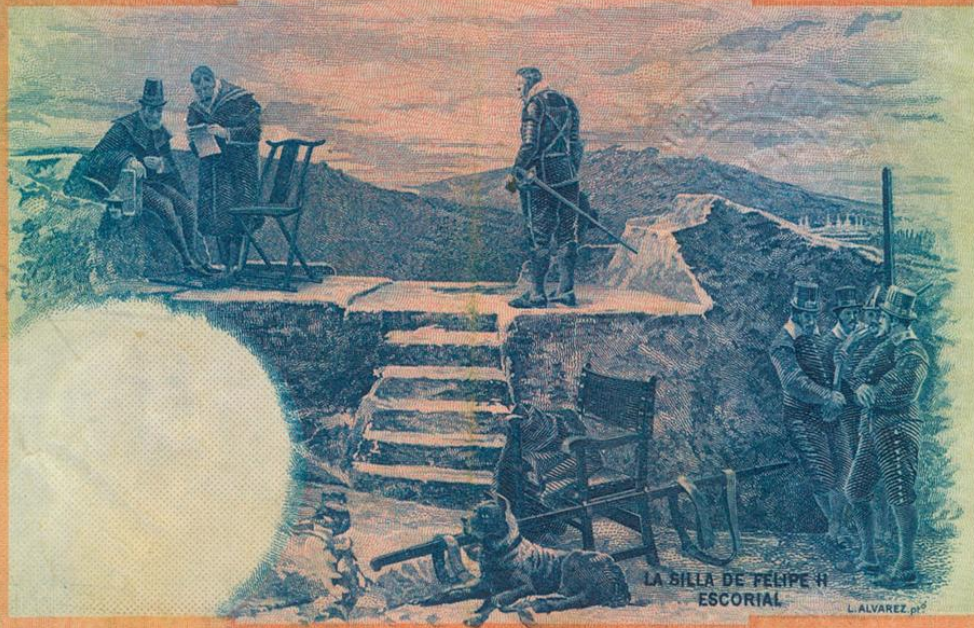

Lote: 2025

Subasta Online Billetes #56

100 Pesetas. 1 de Julio de 1925. Serie A y sello en seco ESTADO / ESPAÑOL. (Edifil 2021: 323a). Conserva gran parte del apresto original. MBC+.

A8.288.631

BANCO DE ESPAÑA

A8.288.631

LA SILLA DE FELIPE II
ESCORIAL

L. ALVAREZ. pin.

A8.288.631

100

A8.288.631

EL DISEÑO DE LA SILLA DE FELIPE II ES DE LA OBRA DE L. ALVAREZ. PIN.