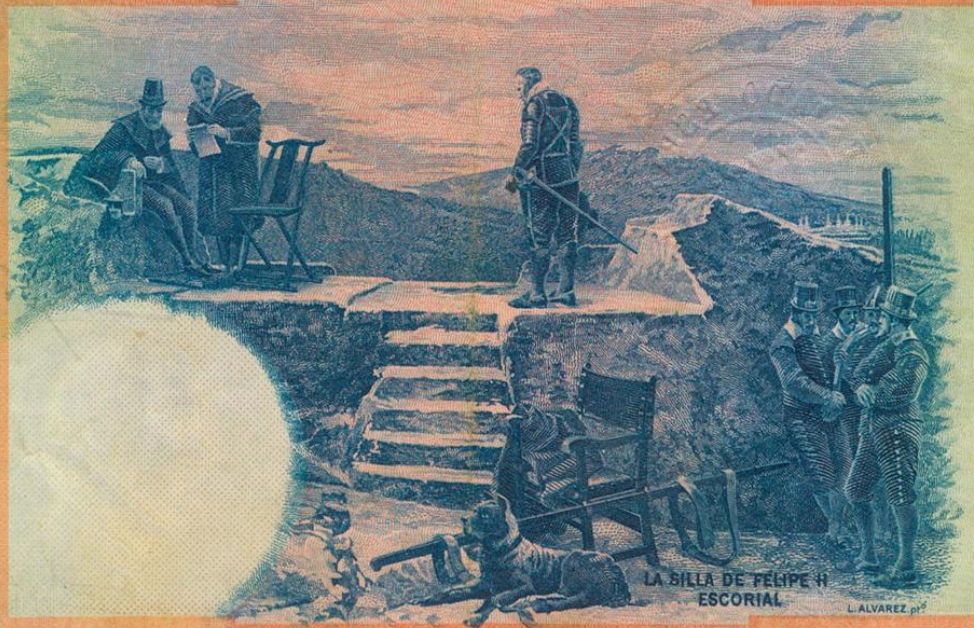

Lote: 2025

Subasta Online Billetes #56

100 Pesetas. 1 de Julio de 1925. Serie A y sello en seco ESTADO / ESPAÑOL. (Edifil 2021: 323a). Conserva gran parte del apresto original. MBC+.

A8.288.631

BANCO DE ESPAÑA

A8.288.631

LA SILLA DE FELIPE II
ESCORIAL

L. ALVAREZ pin.

A8.288.631

100

A8.288.631

EL DISEÑO DE LA SILLA DE FELIPE II ES DE LA OBRA DE LA ESCULTURA DE DON PEDRO DE TOLEDO