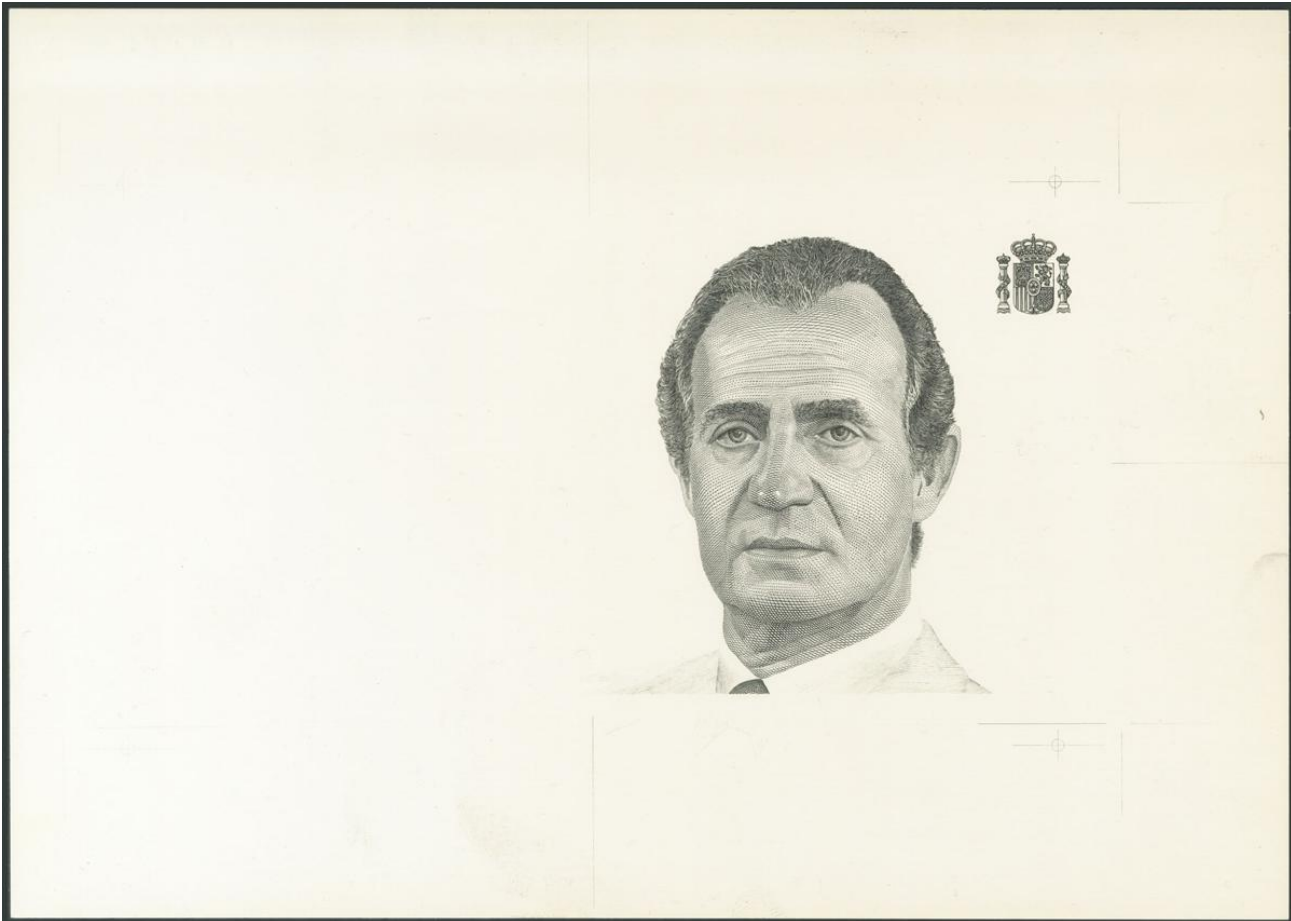

# Lote: 562

## Subasta Online Billetes #50

Prueba del busto en color negro del anverso de un billete no emitido de 20000 Pesetas "el Conde de Floridablanca", conocemos la propuesta de fecha de emisión del 2 de Febrero de 1990 aunque no aparece impresa en la prueba, y con numeración al dorso en color verde-oscuro Q0001267, proyecto realizado por Pablo Sampedro. (la tipografía del numerador es la típica de los proyectos de la FNMT de los años 80 y 90). (Edifil 2017: NE712P, variante "sólo busto"). Rara.