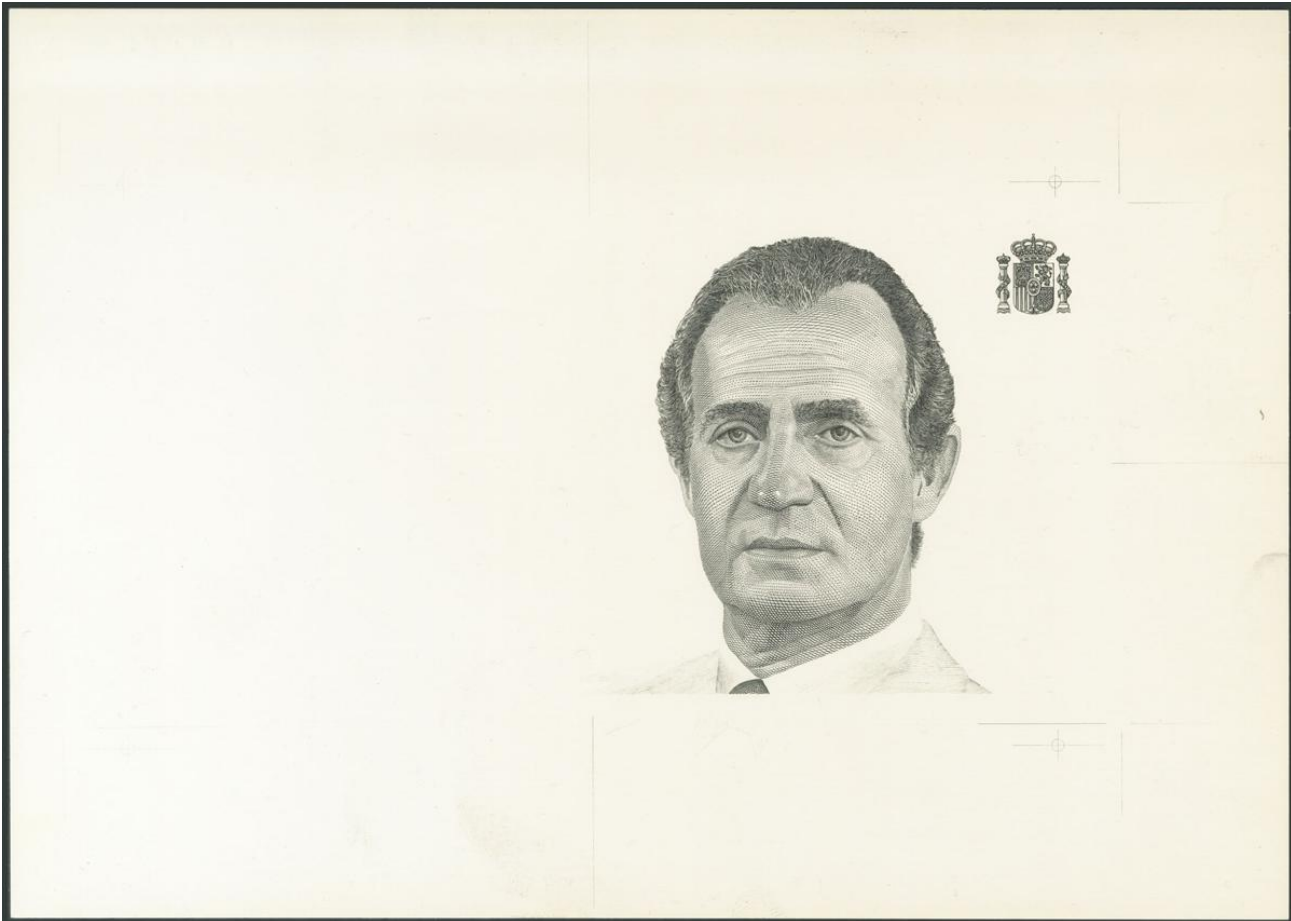

Lote: 562

Subasta Online Billetes #50

Prueba del busto en color negro del anverso de un billete no emitido de 20000 Pesetas "el Conde de Floridablanca", conocemos la propuesta de fecha de emisión del 2 de Febrero de 1990 aunque no aparece impresa en la prueba, y con numeración al dorso en color verde-oscuro Q0001267, proyecto realizado por Pablo Sampedro. (la tipografía del numerador es la típica de los proyectos de la FNMT de los años 80 y 90). (Edifil 2017: NE712P, variante "sólo busto"). Rara.