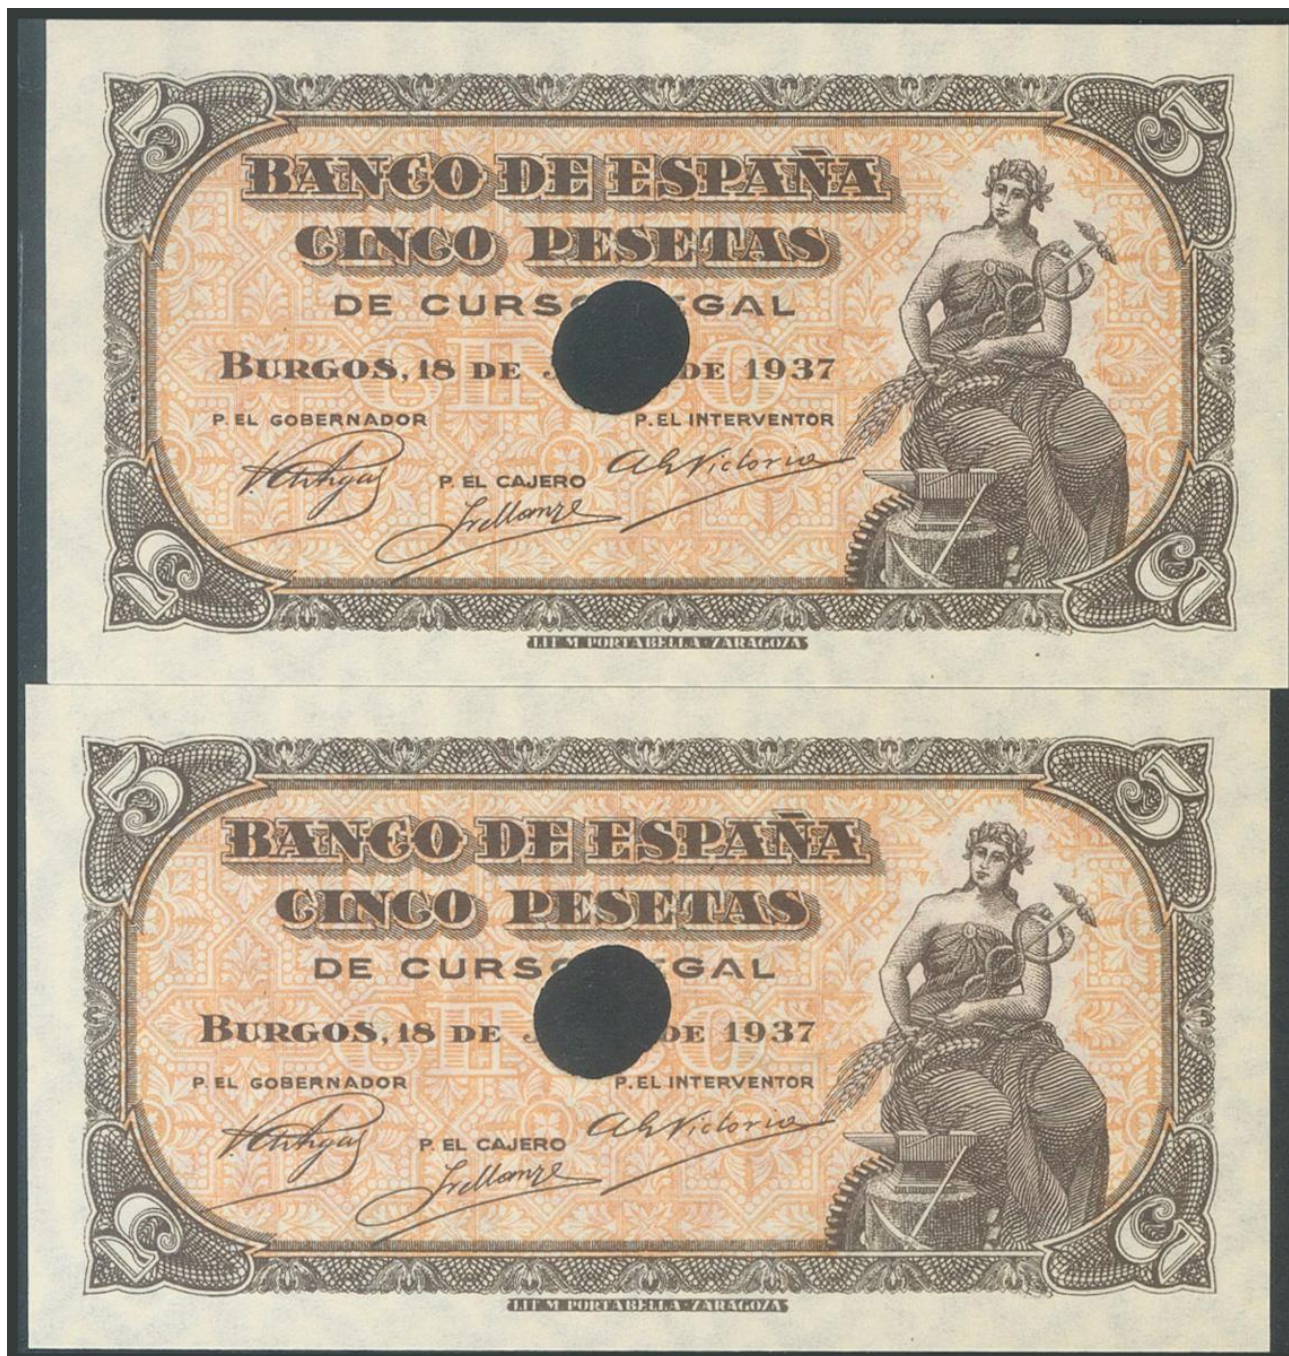

# Lote: 192

## Subasta Online Billetes #50

5 Pesetas. 18 de Junio de 1937. Pareja correlativa. Serie C, última serie emitida. Taladrados y con puntitos de grapa. (Edifil 2017: 424a). SC-.

C 4,403,859

C 4,403,759

C 4,403,858