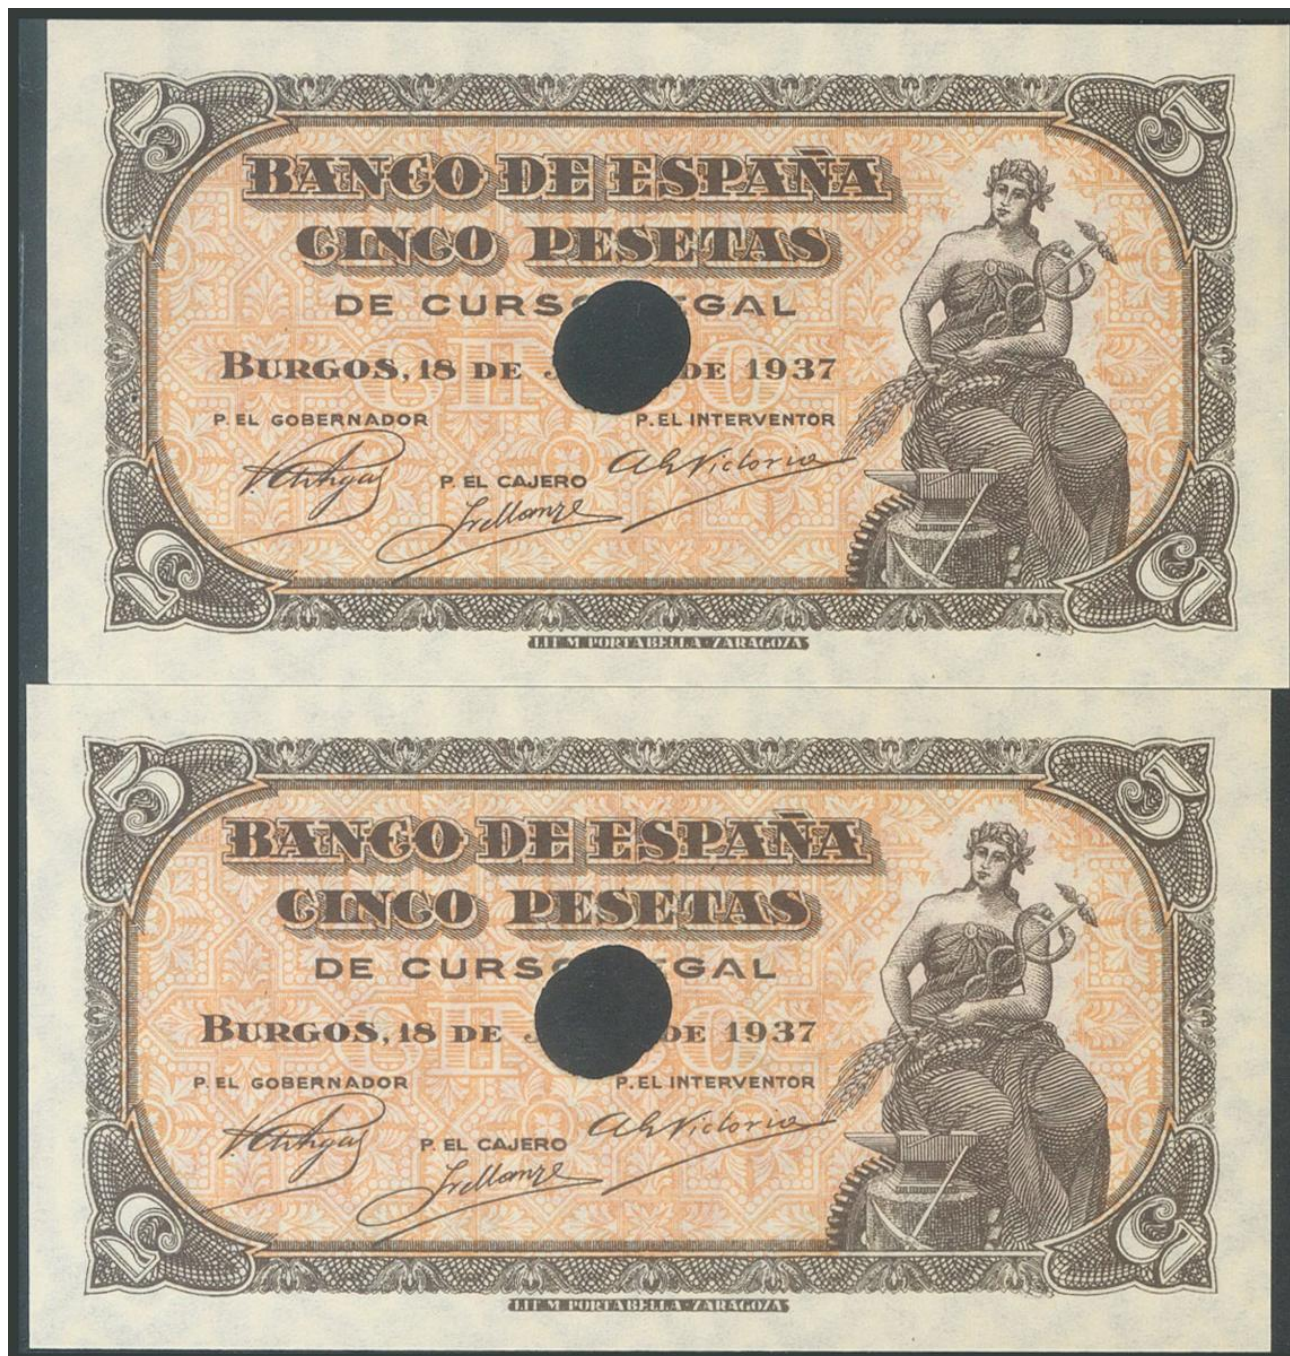

# Lote: 192

## Subasta Online Billetes #50

5 Pesetas. 18 de Junio de 1937. Pareja correlativa. Serie C, última serie emitida. Taladrados y con puntitos de grapa. (Edifil 2017: 424a). SC-.

C 4,403,859

C 4,403,759

C 4,403,858