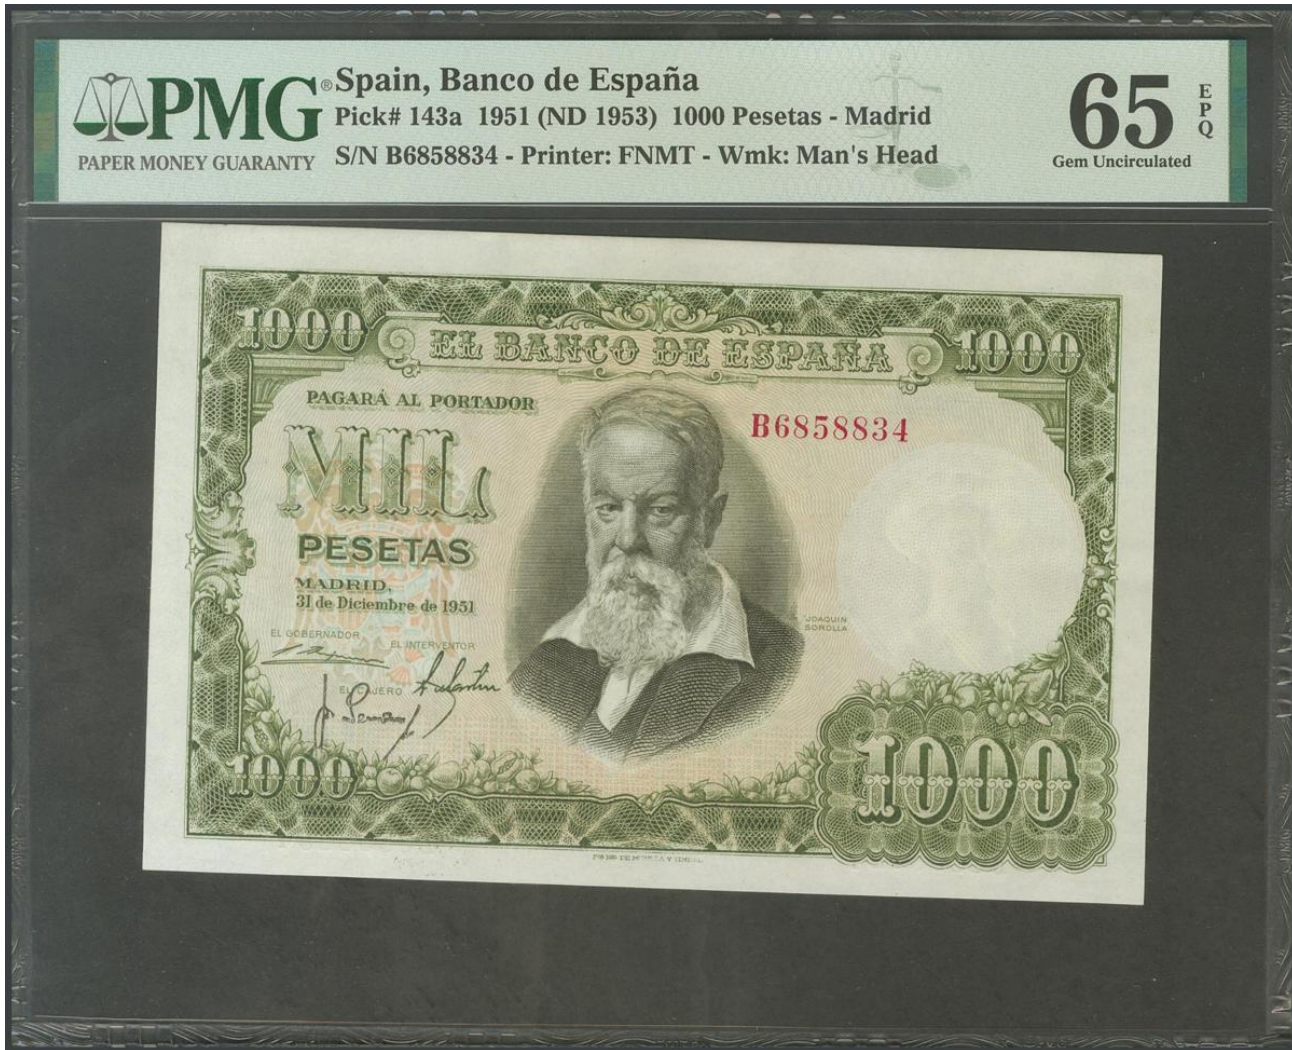

Lote: 213

Subasta Online Billetes #42

1000 Pesetas. 31 de Diciembre de 1951. Serie B. (Edifil 2017: 463a). Apresto original. SC. Encapsulado PMG65EPQ.

Exceptional Paper Quality

Sixty Five

1907160-014

143a65E1907160014G

B6858834

B6858834

B6858834

B6858834