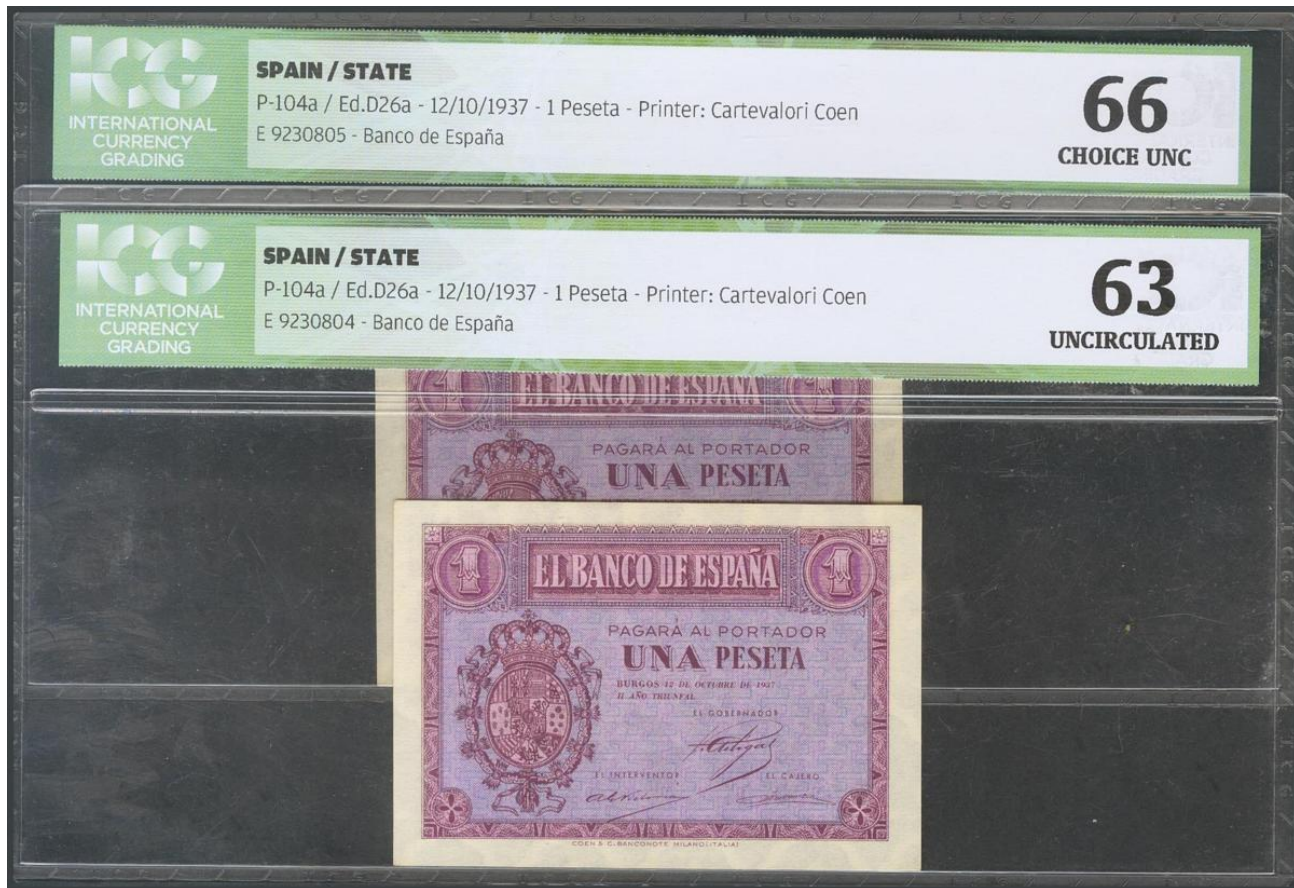

Lote: 120

Subasta Online Billetes #42

1 Peseta. 12 de Octubre de 1937. Pareja correlativa. Serie E. (Edifil 2017: 425a). Encapsulado ICG63 y 66, respectivamente. SC/SC-.

Signatures: Artigas / Victoria / Villarroja

sixty six
20160605P19563N31148

Signatures: Artigas / Victoria / Villarroja

sixty three
20160605P19563N31149