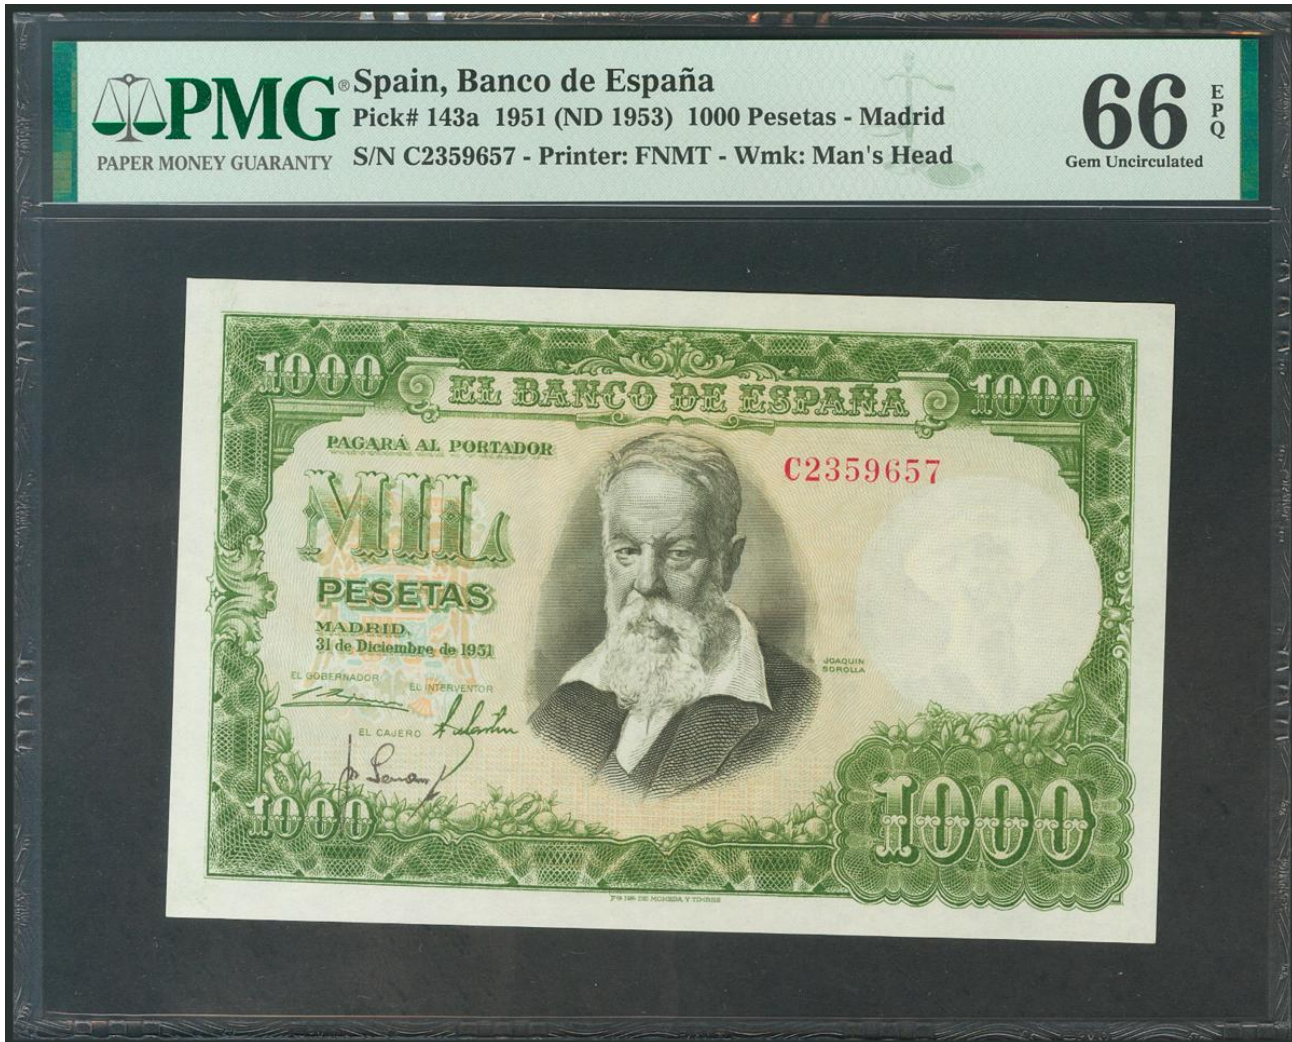

Lote: 380

Subasta Online Billetes #39

1000 Pesetas. 31 de Diciembre de 1951. Serie C, última serie emitida. (Edifil 2017: 463a). Apresto original y excepcional calidad. SC+. Encapsulado PMG66EPQ.

Exceptional Paper Quality