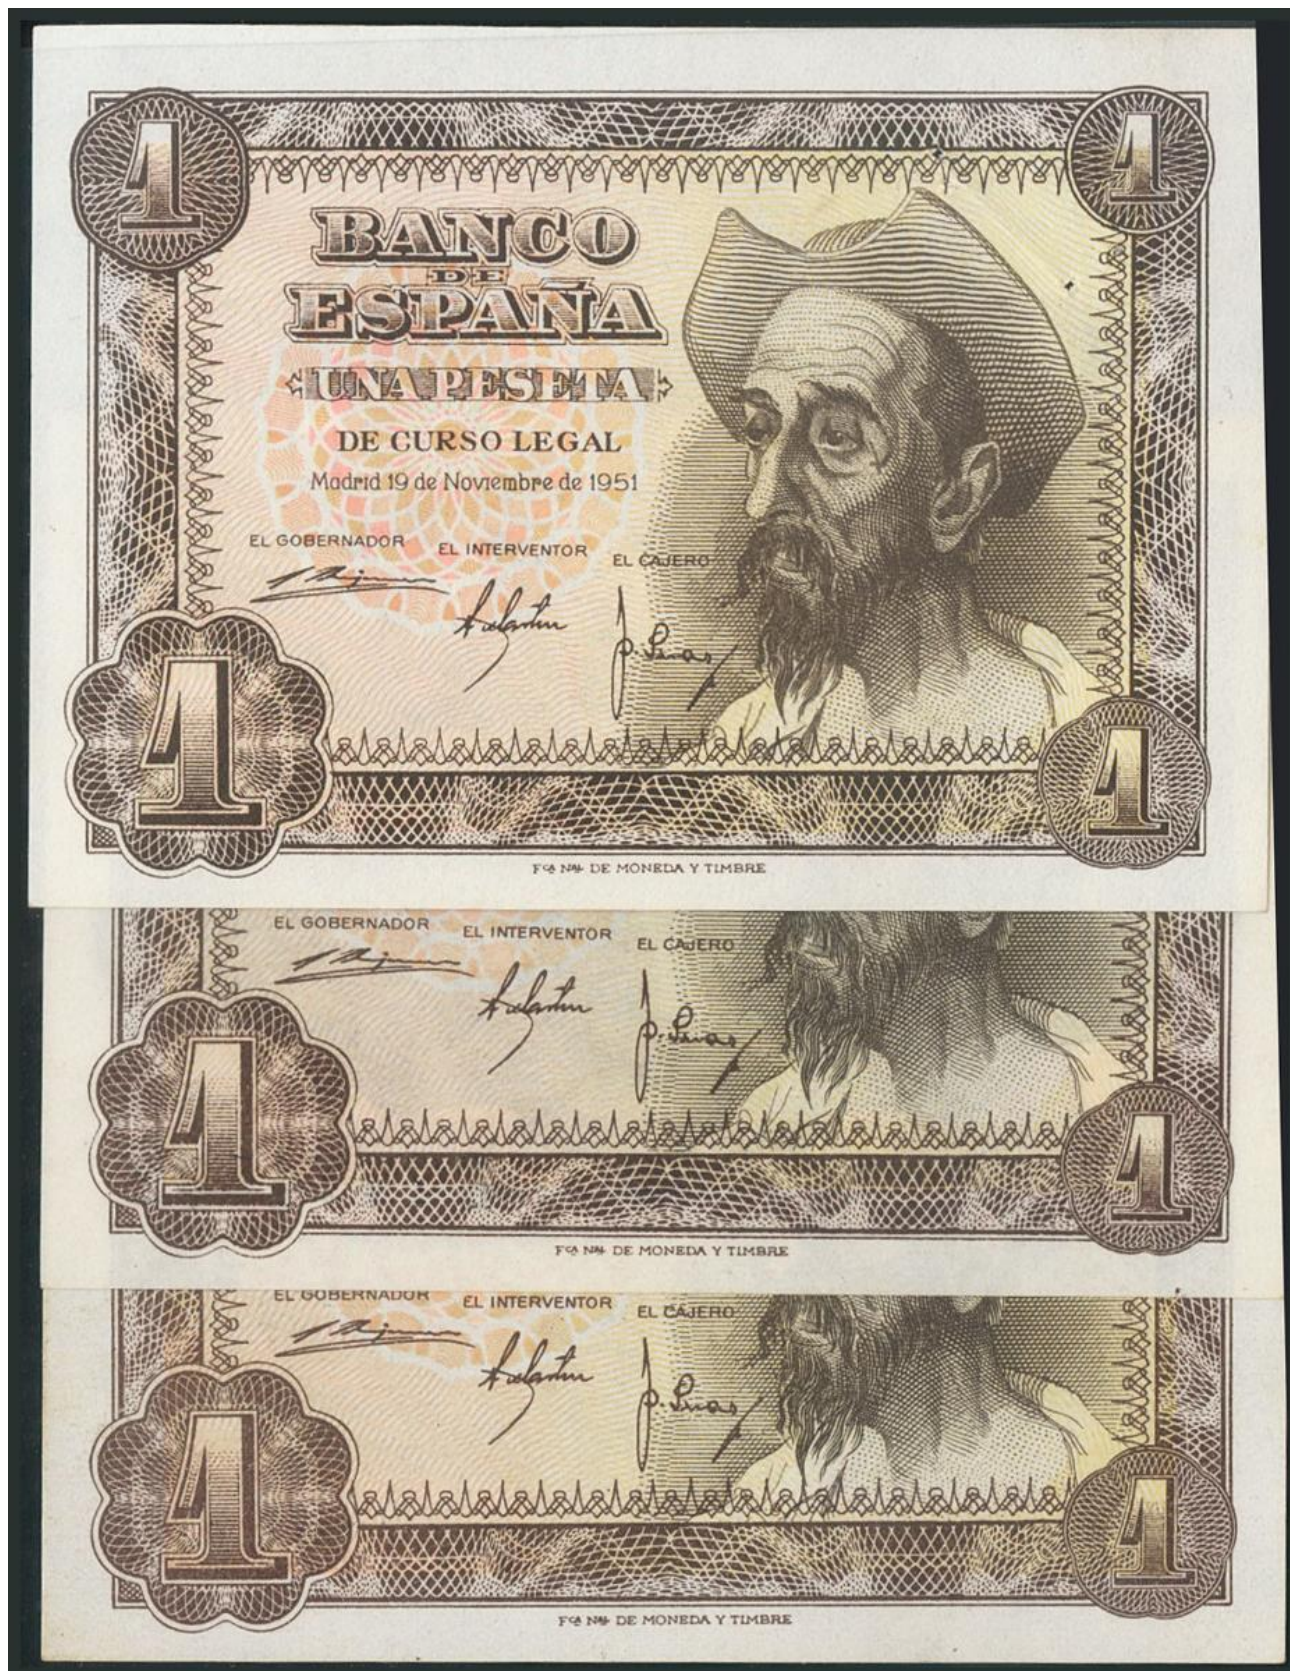

Lote: 355

Subasta Online Billetes #39

Conjunto de 3 billetes de 1 Peseta, emitidos el 19 de Noviembre de 1951 con las series D, F y P, respectivamente, el de la serie D con marca de grapa (Edifil 2017: 461a). SC/MBC.

D0375082

F7774032

P7747940

P7747940