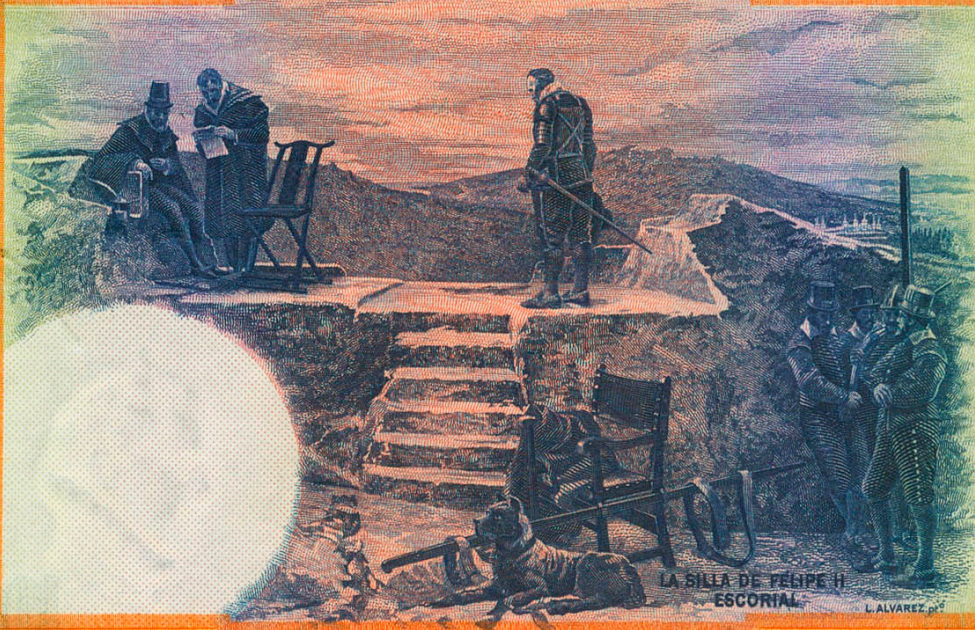

Lote: 37

Online Banknotes Auction #91

100 Pesetas. 1 de Julio de 1925. Pareja correlativa. Serie D. (Edifil 2023: 350). Conserva todo su apresto original. SC--.

D6.816.336

BANCO DE ESPAÑA

D6.816.336

LA SILLA DE FELIPE II
ESCORIAL
L. ALVAREZ, P.^{te}

D6.816.336

100

D6.816.336

W. & A. G. & Co. Ltd. New Malden, Surrey, England

D6.816.337

BANCO DE ESPAÑA

D6.816.337

LA SILLA DE FELIPE II
ESCORIAL
L. ALVAREZ, P.^{te}