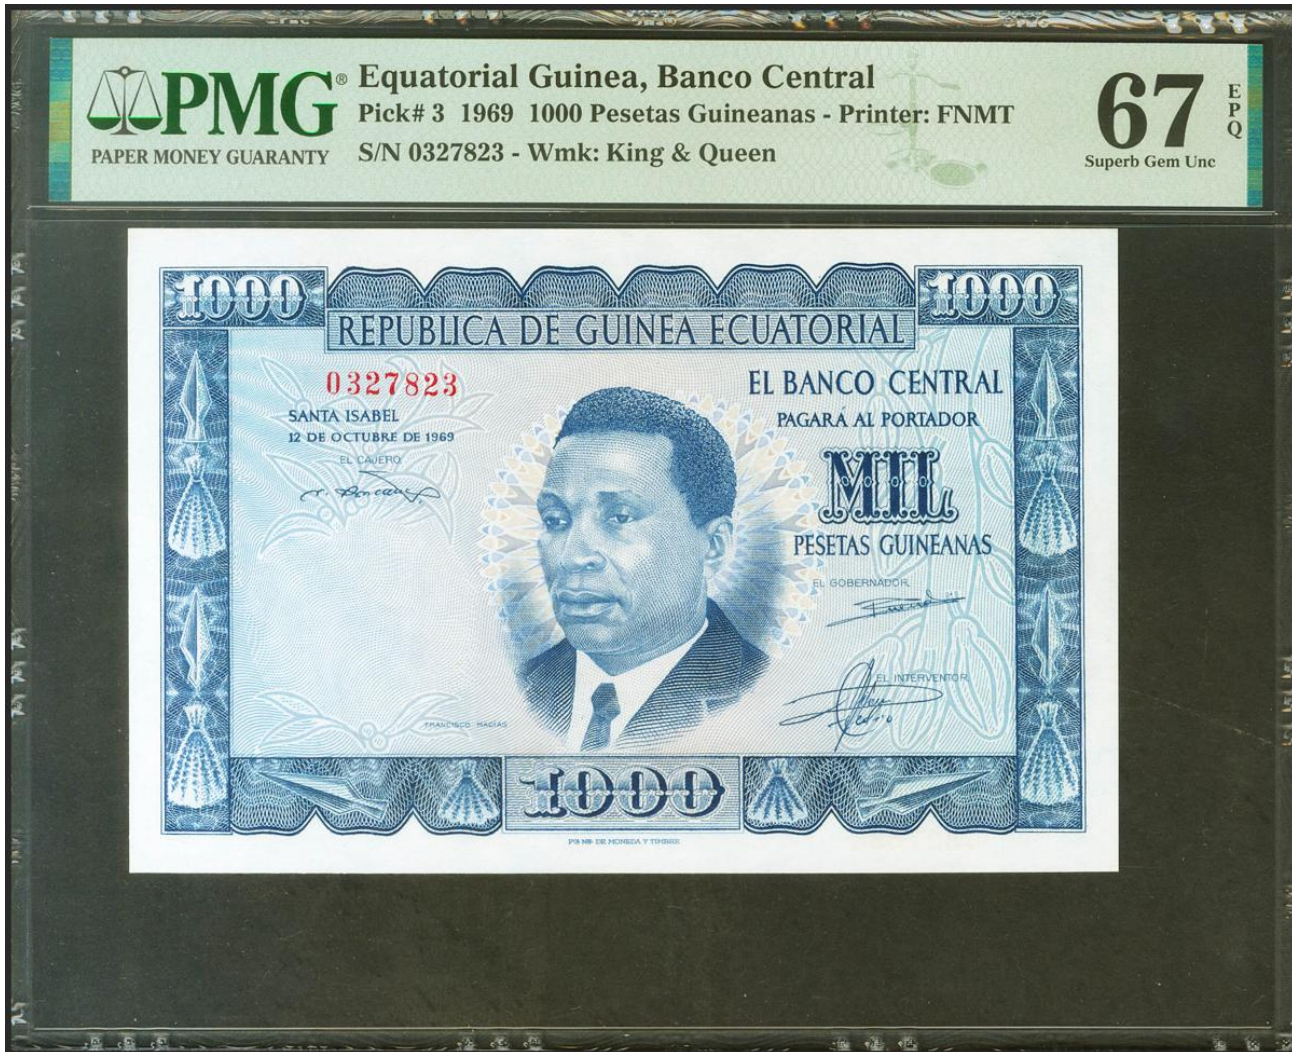

Lote: 3245

Higea Collection #81

GUINEA ECUATORIAL. 1000 Pesetas. 12 de Octubre de 1969. Sin serie. (Pick: 3). Muy raro en esta excepcional calidad, apresto original. SC. Encapsulado PMG67EPQ.

Exceptional Paper Quality

Sixty Seven

2131201-023

367E2131201023G

0327823

0327823