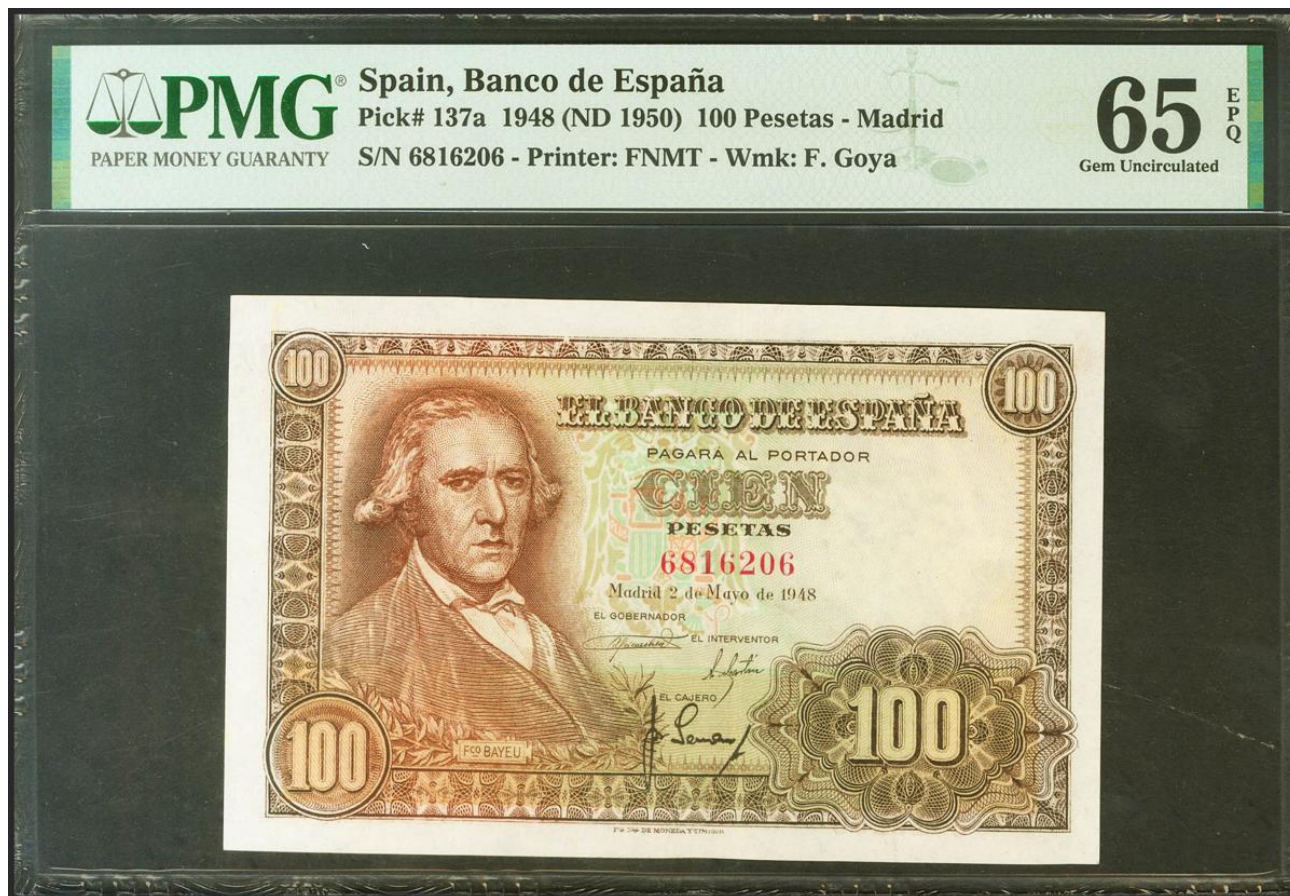

# Lote: 3156

## Higea Collection #81

100 Pesetas. 2 de Mayo de 1948. Sin serie. (Edifil 2021: 456, Pick: 137a). Inusual en esta excepcional calidad, apresto original. SC. Encapsulado PMG65EPQ.

Exceptional Paper Quality