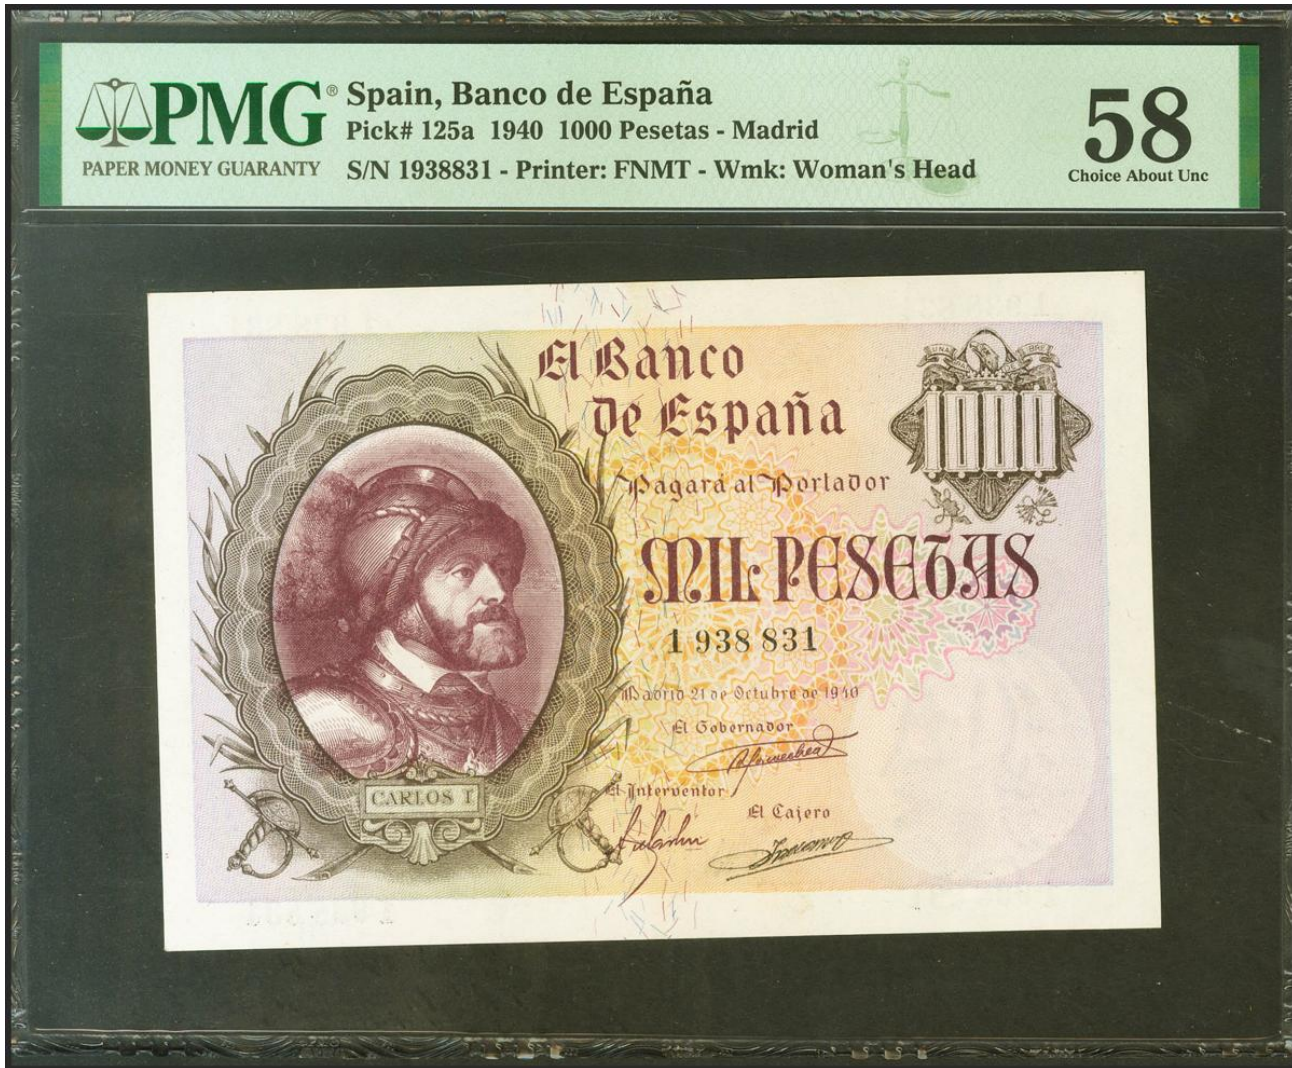

# Lote: 3145

## Higea Collection #81

1000 Pesetas. 21 de Octubre de 1940. Sin serie. (Edifil 2021: 445, Pick: 125a). Inusual en esta calidad. EBC++. Encapsulado PMG58.

Fifty Eight

1907954-006

125a5801907954006G