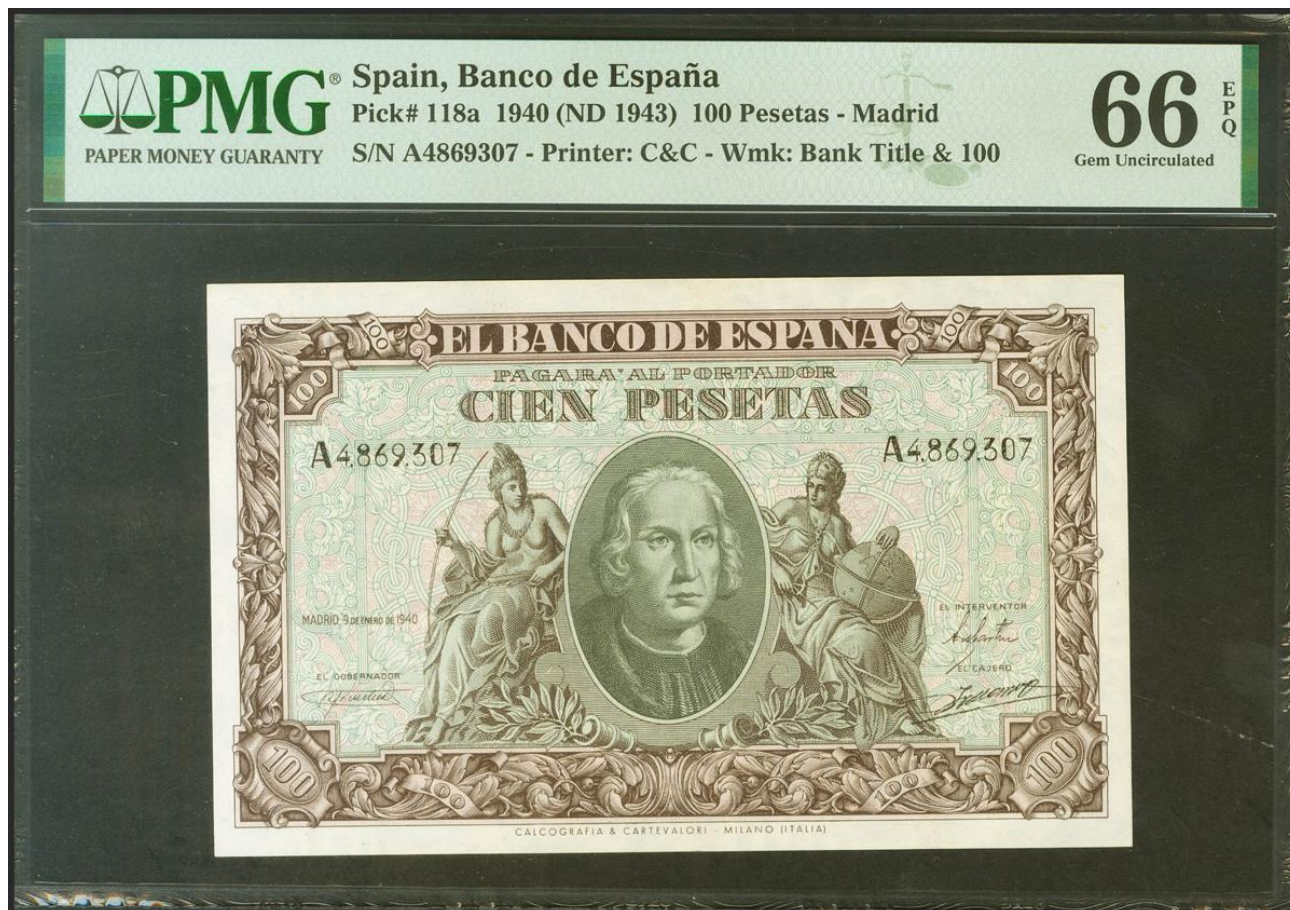

# Lote: 3139

## Higea Collection #81

100 Pesetas. 9 de Enero de 1940. Serie A. (Edifil 2021: 438, Pick: 118a). Raro en esta excepcional calidad, apresto original. SC. Encapsulado PMG66EPQ.

Exceptional Paper Quality

Sixty Six