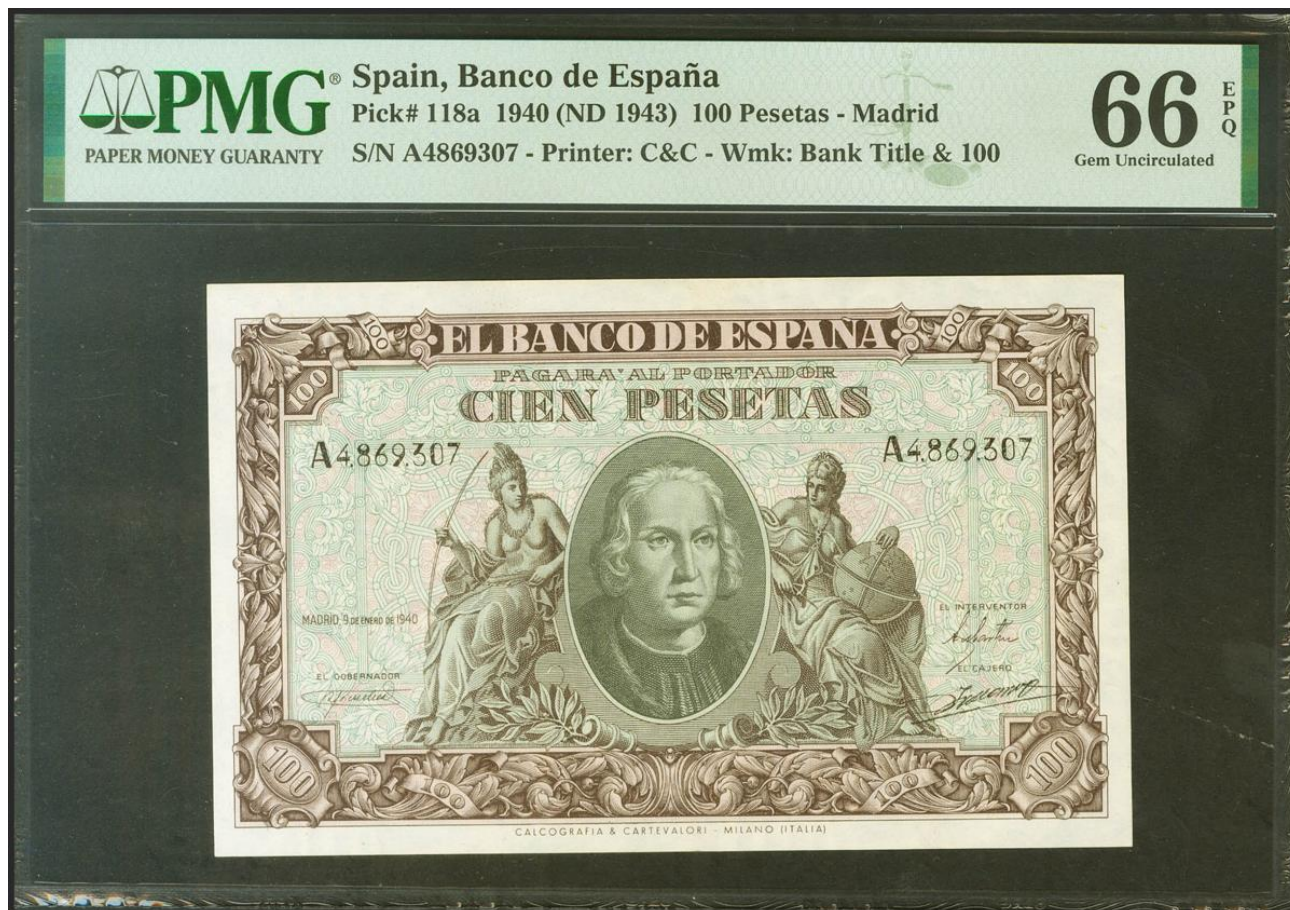

Lote: 3139

Higea Collection #81

100 Pesetas. 9 de Enero de 1940. Serie A. (Edifil 2021: 438, Pick: 118a). Raro en esta excepcional calidad, apresto original. SC. Encapsulado PMG66EPQ.

Exceptional Paper Quality

Sixty Six

1910239-005

118a66E1910239005G