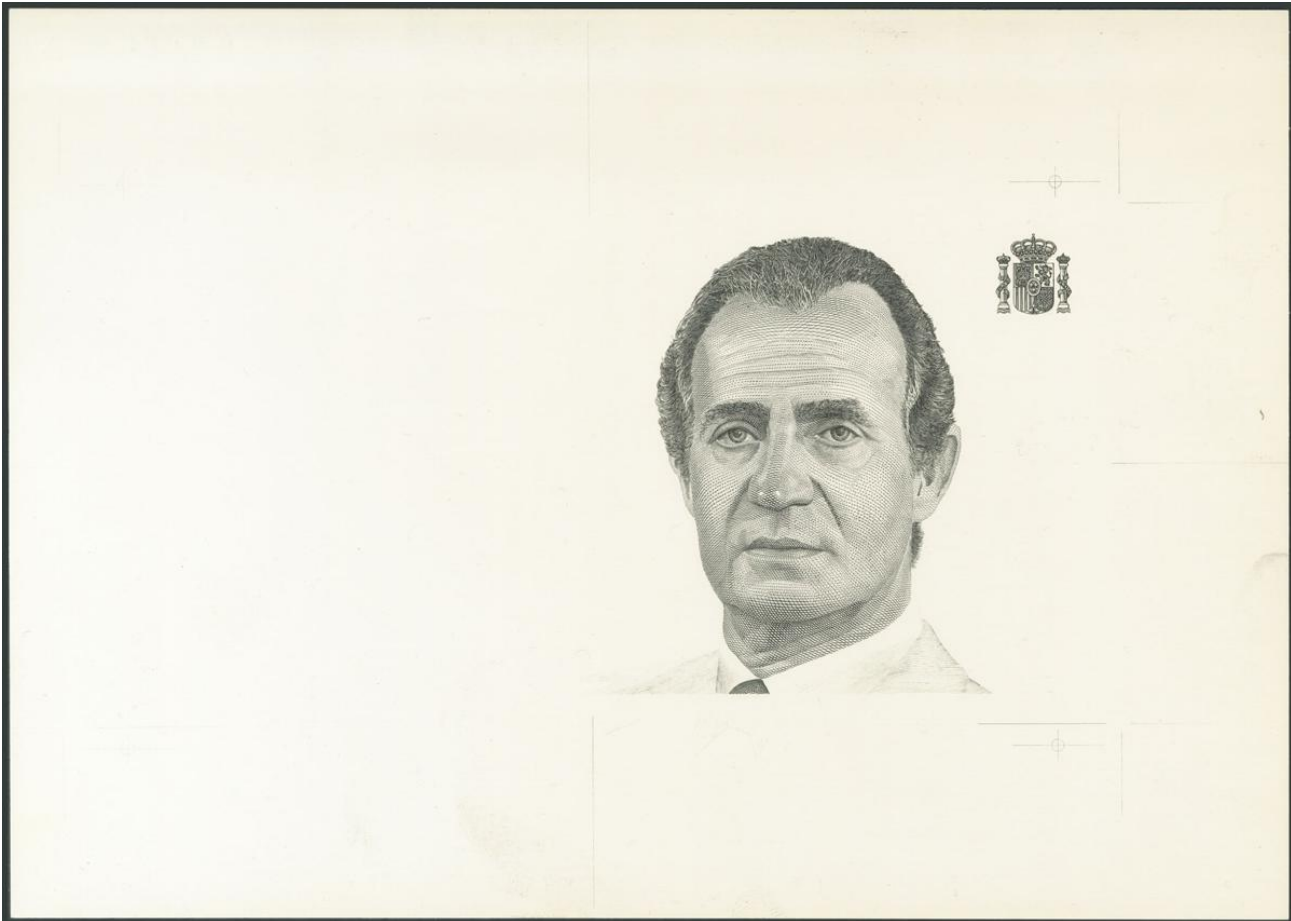

Lote: 562

Online Banknotes Auction #50

Prueba del busto en color negro del anverso de un billete no emitido de 20000 Pesetas "el Conde de Floridablanca", conocemos la propuesta de fecha de emisión del 2 de Febrero de 1990 aunque no aparece impresa en la prueba, y con numeración al dorso en color verde-oscuro Q0001267, proyecto realizado por Pablo Sampedro. (la tipografía del numerador es la típica de los proyectos de la FNMT de los años 80 y 90). (Edifil 2017: NE712P, variante "sólo busto"). Rara.