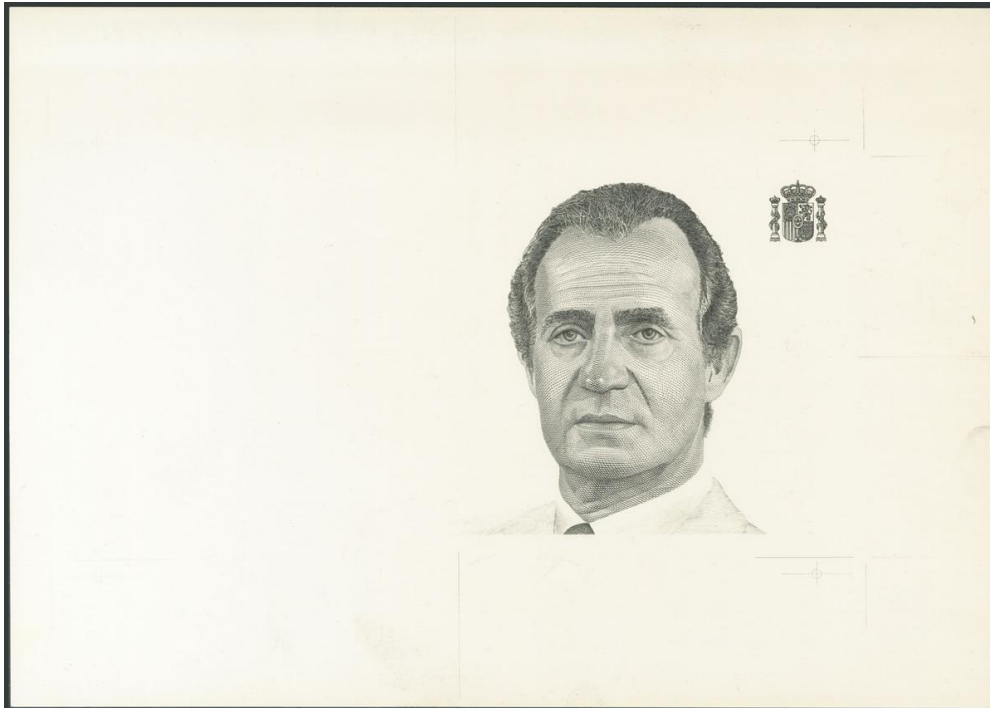

# Lote: 562

## Online Banknotes Auction #50

Prueba del busto en color negro del anverso de un billete no emitido de 20000 Pesetas "el Conde de Floridablanca", conocemos la propuesta de fecha de emisión del 2 de Febrero de 1990 aunque no aparece impresa en la prueba, y con numeración al dorso en color verde-oscuro Q0001267, proyecto realizado por Pablo Sampedro. (la tipografía del numerador es la típica de los proyectos de la FNMT de los años 80 y 90). (Edifil 2017: NE712P, variante "sólo busto"). Rara.