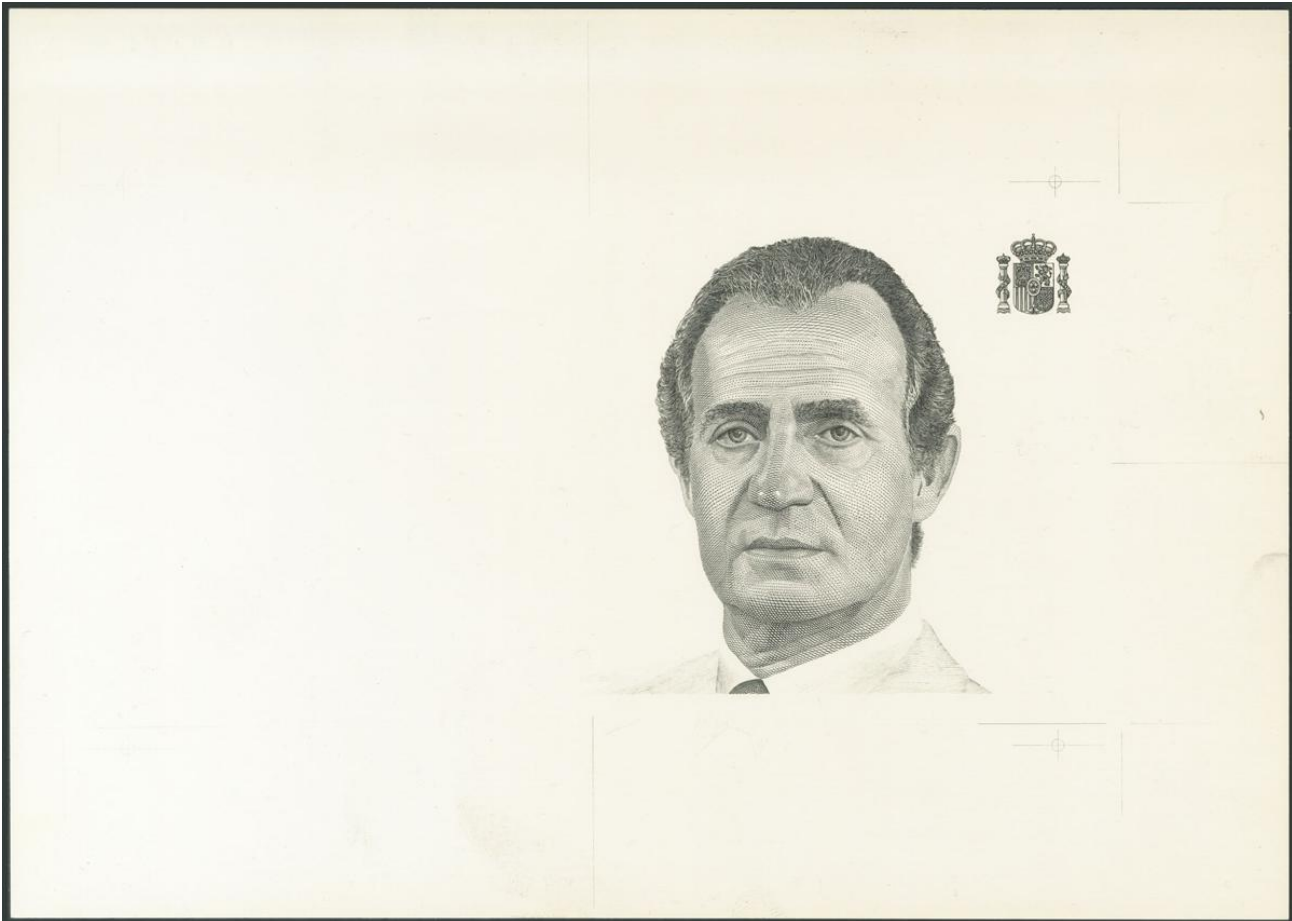

# Lote: 562

## Online Banknotes Auction #50

Prueba del busto en color negro del anverso de un billete no emitido de 20000 Pesetas "el Conde de Floridablanca", conocemos la propuesta de fecha de emisión del 2 de Febrero de 1990 aunque no aparece impresa en la prueba, y con numeración al dorso en color verde-oscuro Q0001267, proyecto realizado por Pablo Sampedro. (la tipografía del numerador es la típica de los proyectos de la FNMT de los años 80 y 90). (Edifil 2017: NE712P, variante "sólo busto"). Rara.