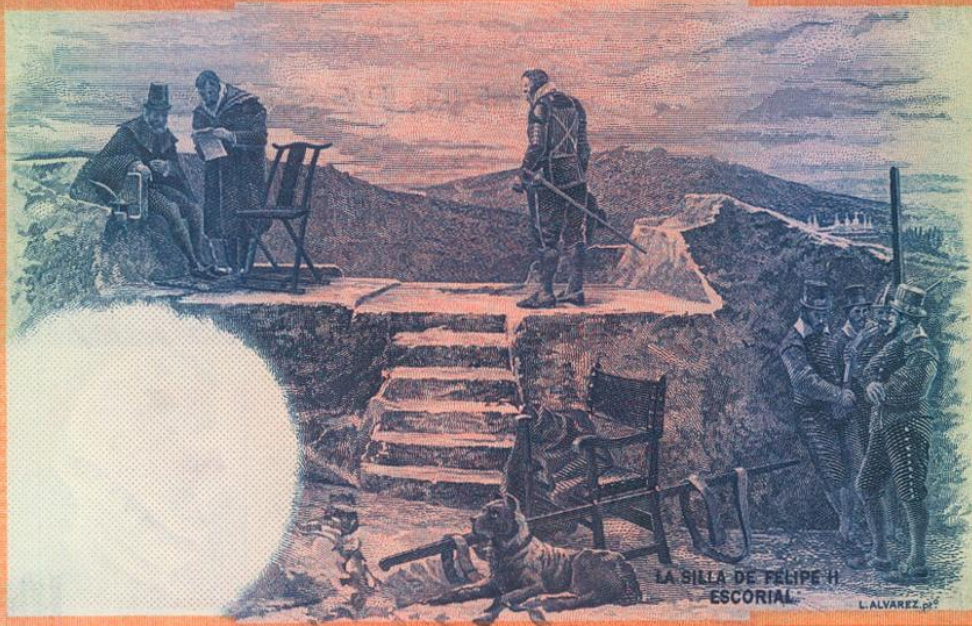

Lote: 42

Online Banknotes Auction #37

100 Pesetas. 1 de Julio de 1925. Pareja correlativa. Serie E. (Edifil 2017: 350). SC-.

E6.321.027

BANCO DE ESPAÑA

E6.321.027

LA SILLA DE FELIPE II
ESCORIAL

L. ALVAREZ. pin.

E6.321.027

100

E6.321.027

Printed by W. H. & Co. Ltd. New Malden Surrey, England

LA SILLA DE FELIPE II
ESCORIAL

L. ALVAREZ. pin.

E6.321.026

100